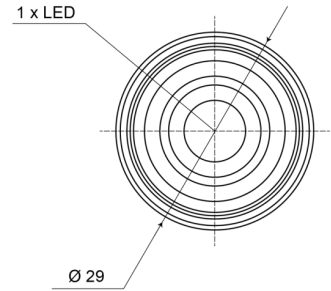

209-DV-OR

LED markeerverlichting | 12-24V | oranje

EAN: 5414184004474

## Specificaties

Aansluiting	Open kabeleinde	Keuring	ECE R91
Bedrijfstemperatuur	-30°C / +65°C	Kleur	Oranje
Bestelbaar per	1	Kleur lens	Transparant
Bevestiging	Inbouw	Lichtbron	LED
Diameter mm	29 mm	Montagezijde	Zijkant
EMC	EMC R10	Verpakking	POS verpakking
EMC R10	Ja	Voeding	12V - 24V
Funcies	Zijmarkering		
Gewicht (kg)	0,018 Kg		
IP-graad	IP66+IP68		