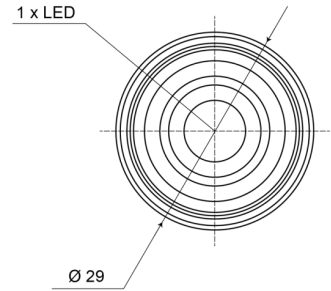

209-DV-OR

LED markeerverlichting | 12-24V | oranje

EAN: 5414184004474

Specificaties

Aansluiting	Open kabeleinde
Bedrijfstemperatuur	-30°C / +65°C
Bestelbaar per	1
Bevestiging	Inbouw
Diameter mm	29 mm
EMC	EMC R10
EMC R10	Ja
Funcies	Zijmarkering
Gewicht (kg)	0,018 Kg
IP-graad	IP66+IP68

Keuring	ECE R91
Kleur	Oranje
Kleur lens	Transparant
Lichtbron	LED
Montagezijde	Zijkant
Verpakking	POS verpakking
Voeding	12V - 24V