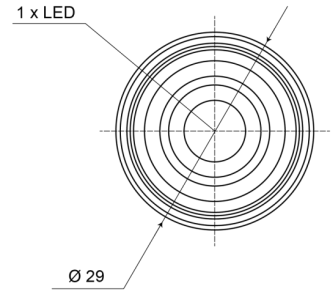

209-DV-OR

LED markeerverlichting | 12-24V | oranje

EAN: 5414184004474

Specificaties

Aansluiting	Open kabeleinde	Keuring	ECE R91
Bedrijfstemperatuur	-30°C / +65°C	Kleur	Oranje
Bestelbaar per	1	Kleur lens	Transparant
Bevestiging	Inbouw	Lichtbron	LED
Diameter mm	29 mm	Montagezijde	Zijkant
EMC	EMC R10	Verpakking	POS verpakking
EMC R10	Ja	Voeding	12V - 24V
Funcies	Zijmarkering		
Gewicht (kg)	0,018 Kg		
IP-graad	IP66+IP68		