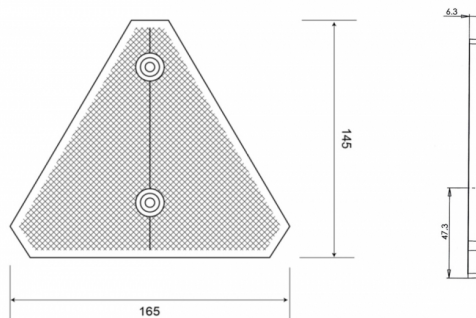

REFLECTOREN

20R

Reflector | driehoekig | rood

EAN: 5414184600003

Specificaties

Afmetingen	145 mm x 165 mm x 6,3 mm
Bestelbaar per	10
Bevestiging	Om te schroeven
Gewicht (kg)	0,044 Kg
Keuring	ECE R3
Kleur	Rood

Materiaal	PMMA/ABS
Montagezijde	Achteraan
Type	Driehoekig