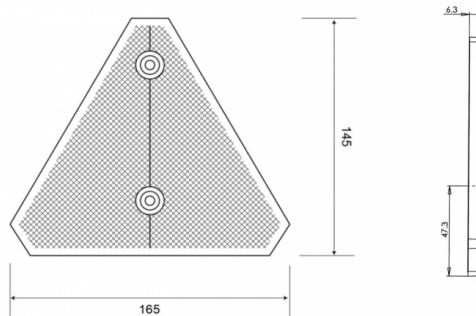

## Specificaties

Afmetingen	145 mm x 165 mm x 6,3 mm
Bestelbaar per	10
Bevestiging	Om te schroeven
Gewicht (kg)	0,044 Kg
Keuring	ECE R3
Kleur	Rood

Materiaal	PMMA/ABS
Montagezijde	Achteraan
Type	Driehoekig