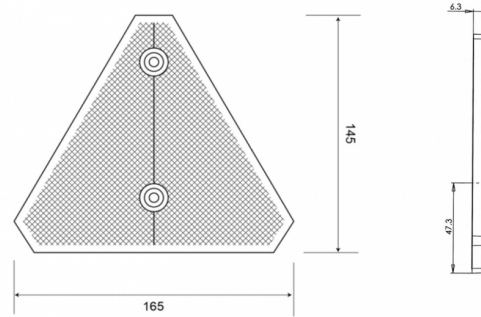

## Specificaties

Afmetingen	145 mm x 165 mm x 6,3 mm
Bestelbaar per	10
Bevestiging	Om te schroeven
Gewicht (kg)	0,044 Kg
Keuring	ECE R3
Kleur	Rood

Materiaal	PMMA/ABS
Montagezijde	Achteraan
Type	Driehoekig