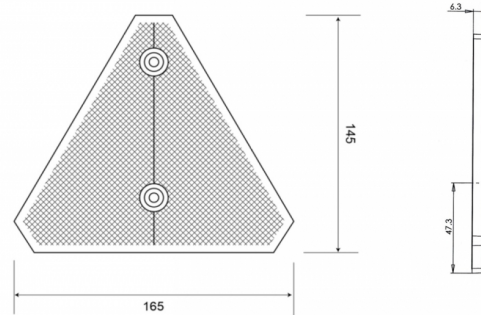

REFLECTOREN

20R

Reflector | driehoekig | rood

EAN: 5414184600003

Specificaties

Afmetingen	145 mm x 165 mm x 6,3 mm
Bestelbaar per	10
Bevestiging	Om te schroeven
Gewicht (kg)	0,044 Kg
Keuring	ECE R3
Kleur	Rood

Materiaal	PMMA/ABS
Montagezijde	Achteraan
Type	Driehoekig