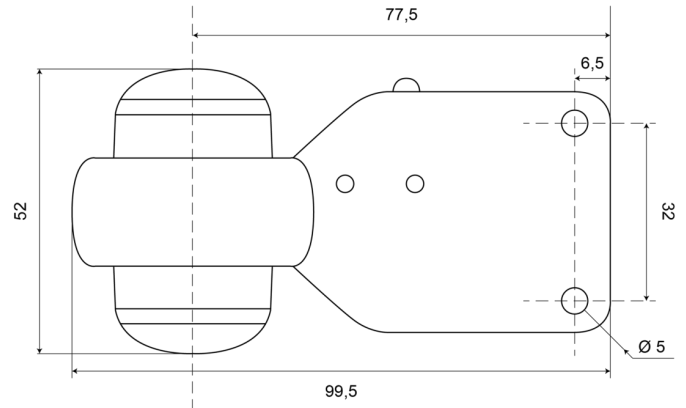

# MARKEERVERLICHTING

210-DV-CR/RO

LED markeerverlichting | links+rechts | 12-24V |  
rood/wit

EAN: 5414184003972

## Specificaties

Aansluiting	Open kabeleinde	Gewicht (kg)	0,06 Kg
Bedrijfstemperatuur	-30°C / +65°C	Hoogte mm	99,5 mm
Bestelbaar per	1	IP-graad	IP66+IP68
Bevestiging	Opbouw	Keuring	ECE R7
Breedte mm	52 mm	Kleur	Rood/wit
Diameter mm	44,5 mm	Kleur lens	Transparant
EMC	EMC R10	Lichtbron	LED
EMC R10	Ja	Montagezijde	Zijkant
Eigenschappen	Zeer compact !	Verpakking	POS verpakking
Functies	Breedteverlichting 2 functies	Voeding	12V - 24V