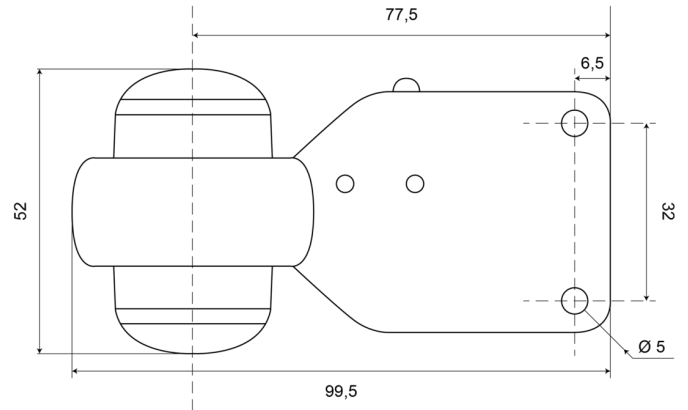

MARKEERVERLICHTING

210-DV-CR/RO

LED markeerverlichting | links+rechts | 12-24V |
rood/wit

EAN: 5414184003972

Specificaties

Aansluiting	Open kabeleinde	Gewicht (kg)	0,06 Kg
Bedrijfstemperatuur	-30°C / +65°C	Hoogte mm	99,5 mm
Bestelbaar per	1	IP-graad	IP66+IP68
Bevestiging	Opbouw	Keuring	ECE R7
Breedte mm	52 mm	Kleur	Rood/wit
Diameter mm	44,5 mm	Kleur lens	Transparant
EMC	EMC R10	Lichtbron	LED
EMC R10	Ja	Montagezijde	Zijkant
Eigenschappen	Zeer compact !	Verpakking	POS verpakking
Functies	Breedteverlichting 2 functies	Voeding	12V - 24V