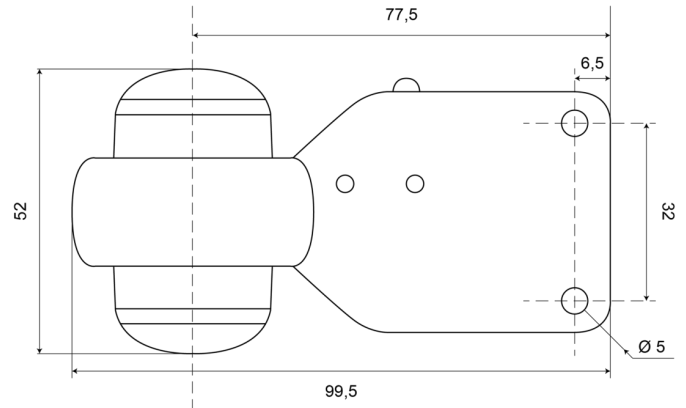

MARKEERVERLICHTING

210-DV-CR/RO

LED markeerverlichting | links+rechts | 12-24V |
rood/wit

EAN: 5414184003972

Specificaties

Aansluiting	Open kabeleinde	Gewicht (kg)	0,06 Kg
Bedrijfstemperatuur	-30°C / +65°C	Hoogte mm	99,5 mm
Bestelbaar per	1	IP-graad	IP66+IP68
Bevestiging	Opbouw	Keuring	ECE R7
Breedte mm	52 mm	Kleur	Rood/wit
Diameter mm	44,5 mm	Kleur lens	Transparant
EMC	EMC R10	Lichtbron	LED
EMC R10	Ja	Montagezijde	Zijkant
Eigenschappen	Zeer compact !	Verpakking	POS verpakking
Functies	Breedteverlichting 2 functies	Voeding	12V - 24V