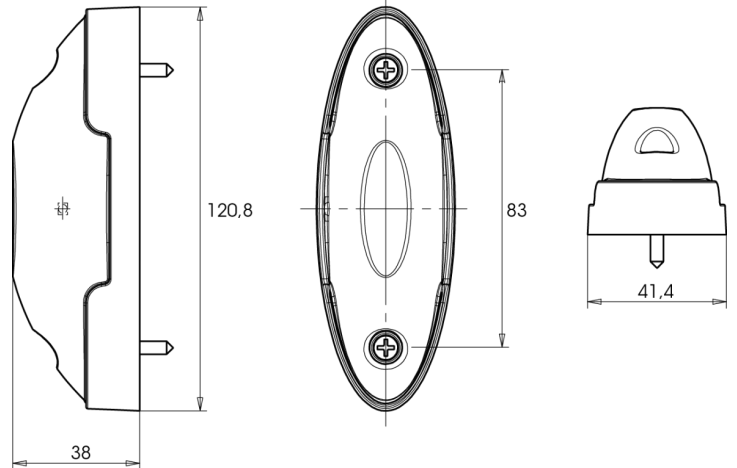

# MARKEERVERLICHTING

211/LED-3

LED markeerverlichting | links+rechts | 12-24V | rood/oranje/wit

EAN: 5414184004238

## Specificaties

Aansluiting	Open kabeleinde	Gewicht (kg)	0,082 Kg
Bedrijfstemperatuur	-30°C / +65°C	Hoogte mm	121 mm
Bestelbaar per	1	IP-graad	IP66+IP68
Bevestiging	Opbouw	Keuring	ECE R91+R7
Breedte mm	41,4 mm	Kleur	Oranje/rood/wit
Dikte mm	38 mm	Kleur lens	Transparant
EMC	EMC R10	Lichtbron	LED
EMC R10	Ja	Montagezijde	Zijkant
Functies	Breedteverlichting 3 functies	Verpakking	POS verpakking
Geleverd met	Rubber montageprofiel	Voeding	12V - 24V