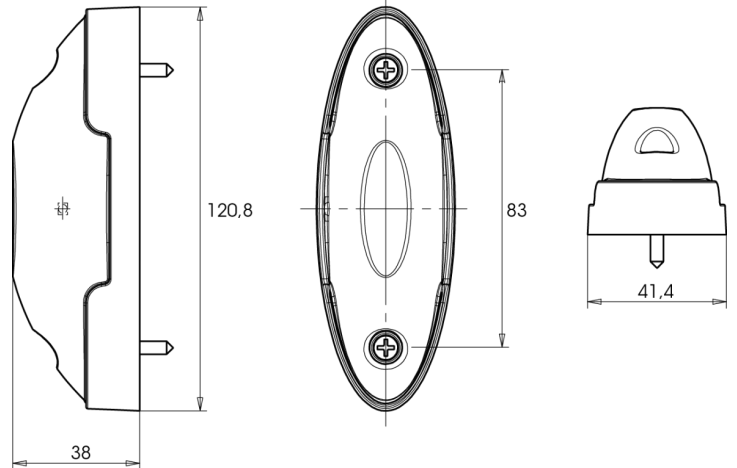

MARKEERVERLICHTING

211/LED-3

LED markeerverlichting | links+rechts | 12-24V |
rood/oranje/wit

EAN: 5414184004238

Specificaties

Aansluiting	Open kabeleinde	Gewicht (kg)	0,082 Kg
Bedrijfstemperatuur	-30°C / +65°C	Hoogte mm	121 mm
Bestelbaar per	1	IP-graad	IP66+IP68
Bevestiging	Opbouw	Keuring	ECE R91+R7
Breedte mm	41,4 mm	Kleur	Oranje/rood/wit
Dikte mm	38 mm	Kleur lens	Transparant
EMC	EMC R10	Lichtbron	LED
EMC R10	Ja	Montagezijde	Zijkant
Functies	Breedteverlichting 3 functies	Verpakking	POS verpakking
Geleverd met	Rubber montageprofiel	Voeding	12V - 24V