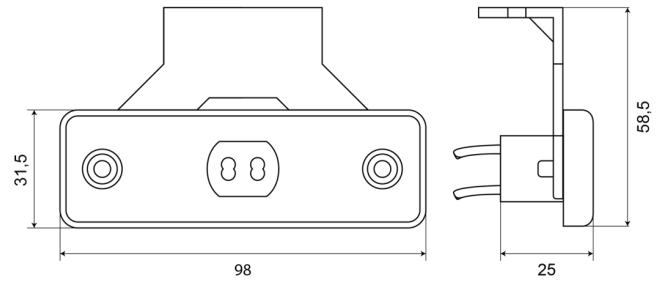

# MARKEERVERLICHTING

218-DV-OR

LED markeerverlichting | 12-24V | oranje

EAN: 5414184003866

## Specificaties

Aansluiting	Open kabeleinde	Gewicht (kg)	0,053 Kg
Aantal LEDs	2	IP-graad	IP66+IP68
Afmetingen	98 mm x 31,5 mm (58,5) x 25 mm	Keuring	ECE R3+R91
Bedrijfstemperatuur	-30°C / +65°C	Kleur	Oranje
Bestelbaar per	1	Kleur lens	Oranje
Bevestiging	Opbouw/beugel	Lichtbron	LED
EMC	EMC R10	Montagezijde	Zijkant
EMC R10	Ja	Verpakking	POS verpakking
Functies	Zijmarkering	Voeding	12V - 24V
Geleverd met	Losse beugel		