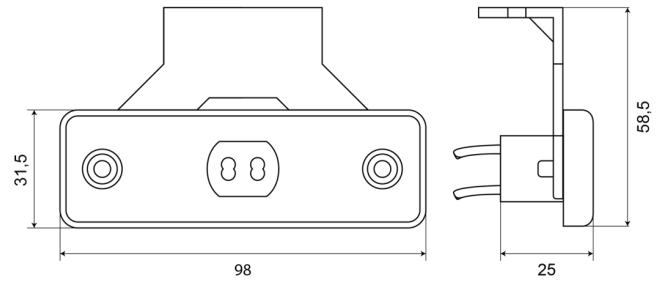

MARKEERVERLICHTING

218-DV-OR

LED markeerverlichting | 12-24V | oranje

EAN: 5414184003866

Specificaties

Aansluiting	Open kabeleinde	Gewicht (kg)	0,053 Kg
Aantal LEDs	2	IP-graad	IP66+IP68
Afmetingen	98 mm x 31,5 mm (58,5) x 25 mm	Keuring	ECE R3+R91
Bedrijfstemperatuur	-30°C / +65°C	Kleur	Oranje
Bestelbaar per	1	Kleur lens	Oranje
Bevestiging	Opbouw/beugel	Lichtbron	LED
EMC	EMC R10	Montagezijde	Zijkant
EMC R10	Ja	Verpakking	POS verpakking
Functies	Zijmarkering	Voeding	12V - 24V
Geleverd met	Losse beugel		