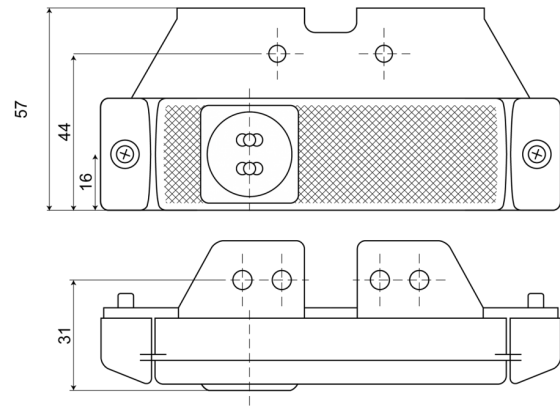

MARKEERVERLICHTING

221-DV-CR-NO

LED markeerverlichting | 12-24V | wit

EAN: 5414184004368

Specificaties

Aansluiting	Open kabeleinde	Gewicht (kg)	0,061 Kg
Aantal LEDs	1	IP-graad	IP66+IP68
Afmetingen	130 mm x 32 (57) mm x 20 mm	Keuring	ECE R3+R7
Bedrijfstemperatuur	-30°C / +65°C	Kleur	Wit
Bestelbaar per	1	Kleur lens	Transparant
Bevestiging	Opbouw/beugel	Lengte kabel (m)	0,2 m
EMC	EMC R10	Lichtbron	LED
EMC R10	Ja	Montagezijde	Vooraan
Functies	Markeerverlichting vooraan	Verpakking	POS verpakking
Geleverd met	Losse beugel	Voeding	12V - 24V