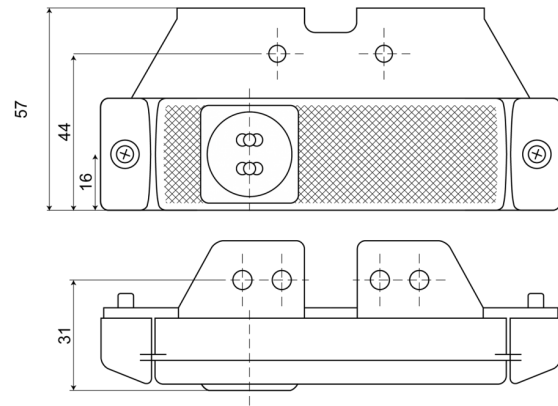

# MARKEERVERLICHTING

221-DV-CR-NO

LED markeerverlichting | 12-24V | wit

EAN: 5414184004368

## Specificaties

Aansluiting	Open kabeleinde	Gewicht (kg)	0,061 Kg
Aantal LEDs	1	IP-graad	IP66+IP68
Afmetingen	130 mm x 32 (57) mm x 20 mm	Keuring	ECE R3+R7
Bedrijfstemperatuur	-30°C / +65°C	Kleur	Wit
Bestelbaar per	1	Kleur lens	Transparant
Bevestiging	Opbouw/beugel	Lengte kabel (m)	0,2 m
EMC	EMC R10	Lichtbron	LED
EMC R10	Ja	Montagezijde	Vooraan
Functies	Markeerverlichting vooraan	Verpakking	POS verpakking
Geleverd met	Losse beugel	Voeding	12V - 24V