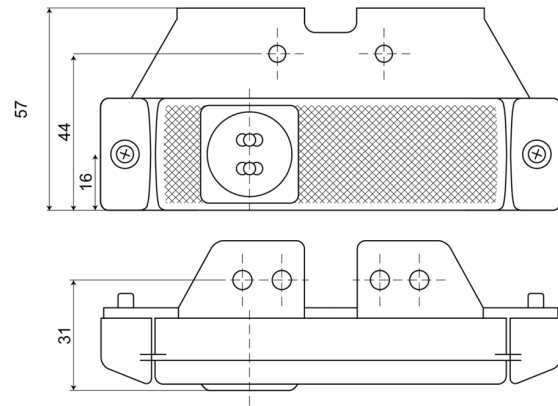

MARKEERVERLICHTING

221-DV-OR-NO

LED markeerverlichting | 12-24V | oranje

EAN: 5414184000322

Specificaties

Aansluiting	Open kabeleinde	Gewicht (kg)	0,061 Kg
Aantal LEDs	2	IP-graad	IP66+IP68
Afmetingen	130 mm x 32 (57) mm x 20 mm	Keuring	ECE R3+R91
Bedrijfstemperatuur	-30°C / +65°C	Kleur	Oranje
Bestelbaar per	1	Kleur lens	Oranje
Bevestiging	Opbouw/beugel	Lengte kabel (m)	0,2 m
EMC	EMC R10	Lichtbron	LED
EMC R10	Ja	Montagezijde	Zijkant
Functies	Zijmarkering	Verpakking	POS verpakking
Geleverd met	Losse beugel	Voeding	12V - 24V