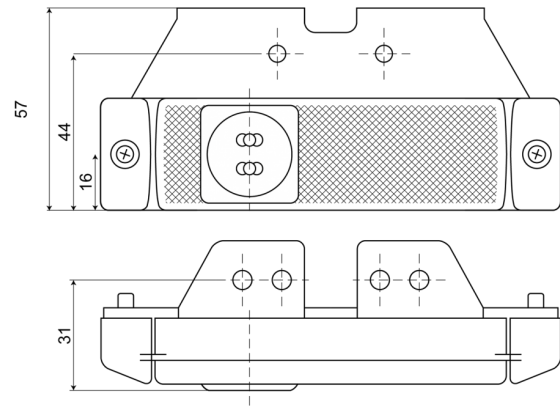

MARKEERVERLICHTING

221-DV-OR-NO

LED markeerverlichting | 12-24V | oranje

EAN: 5414184000322

Specificaties

Aansluiting	Open kabeleinde	Gewicht (kg)	0,061 Kg
Aantal LEDs	2	IP-graad	IP66+IP68
Afmetingen	130 mm x 32 (57) mm x 20 mm	Keuring	ECE R3+R91
Bedrijfstemperatuur	-30°C / +65°C	Kleur	Oranje
Bestelbaar per	1	Kleur lens	Oranje
Bevestiging	Opbouw/beugel	Lengte kabel (m)	0,2 m
EMC	EMC R10	Lichtbron	LED
EMC R10	Ja	Montagezijde	Zijkant
Functies	Zijmarkering	Verpakking	POS verpakking
Geleverd met	Losse beugel	Voeding	12V - 24V