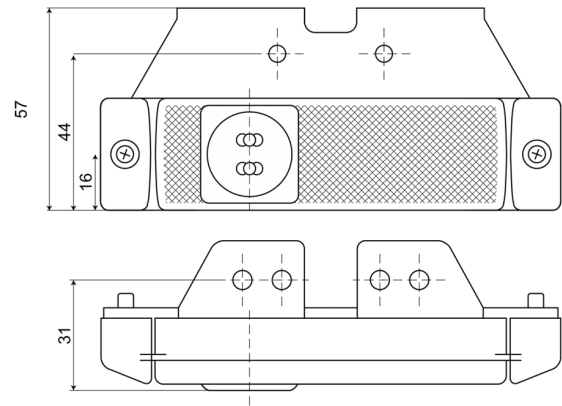

MARKEERVERLICHTING

221-DV-OR-NO

LED markeerverlichting | 12-24V | oranje

EAN: 5414184000322

Specificaties

Aansluiting	Open kabeleinde	Gewicht (kg)	0,061 Kg
Aantal LEDs	2	IP-graad	IP66+IP68
Afmetingen	130 mm x 32 (57) mm x 20 mm	Keuring	ECE R3+R91
Bedrijfstemperatuur	-30°C / +65°C	Kleur	Oranje
Bestelbaar per	1	Kleur lens	Oranje
Bevestiging	Opbouw/beugel	Lengte kabel (m)	0,2 m
EMC	EMC R10	Lichtbron	LED
EMC R10	Ja	Montagezijde	Zijkant
Functies	Zijmarkering	Verpakking	POS verpakking
Geleverd met	Losse beugel	Voeding	12V - 24V