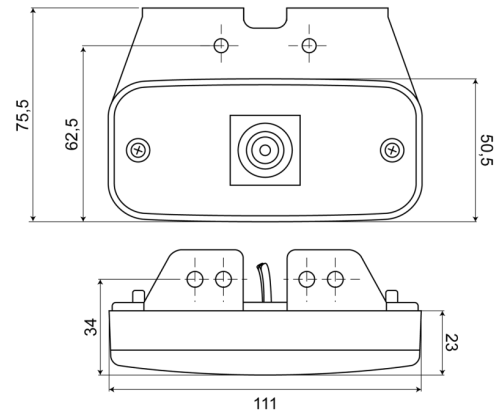

MARKEERVERLICHTING

226-DV-CR

LED markeerverlichting | 12-24V | wit

EAN: 5414184001695

Specificaties

Aansluiting	Open kabeleinde	Gewicht (kg)	0,076 Kg
Aantal LEDs	1	IP-graad	IP66+IP68
Afmetingen	110 mm x 50,5 (75,5) mm x 23 mm	Keuring	ECE R3+R7
Bedrijfstemperatuur	-30°C / +65°C	Kleur	Wit
Bestelbaar per	1	Kleur lens	Transparant
Bevestiging	Opbouw/beugel	Lichtbron	LED
EMC	EMC R10	Montagezijde	Vooraan
EMC R10	Ja	Verpakking	POS verpakking
Functies	Markeerverlichting vooraan	Voeding	12V - 24V
Geleverd met	Losse beugel		