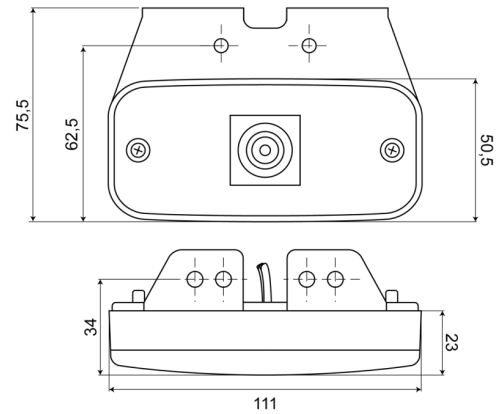

MARKEERVERLICHTING

226-DV-CR

LED markeerverlichting | 12-24V | wit

EAN: 5414184001695

Specificaties

| | | | |
|---------------------|---------------------------------|--------------|----------------|
| Aansluiting | Open kabeleinde | Gewicht (kg) | 0,076 Kg |
| Aantal LEDs | 1 | IP-graad | IP66+IP68 |
| Afmetingen | 110 mm x 50,5 (75,5) mm x 23 mm | Keuring | ECE R3+R7 |
| Bedrijfstemperatuur | -30°C / +65°C | Kleur | Wit |
| Bestelbaar per | 1 | Kleur lens | Transparant |
| Bevestiging | Opbouw/beugel | Lichtbron | LED |
| EMC | EMC R10 | Montagezijde | Vooraan |
| EMC R10 | Ja | Verpakking | POS verpakking |
| Funcities | Markeerverlichting vooraan | Voeding | 12V - 24V |
| Geleverd met | Losse beugel | | |