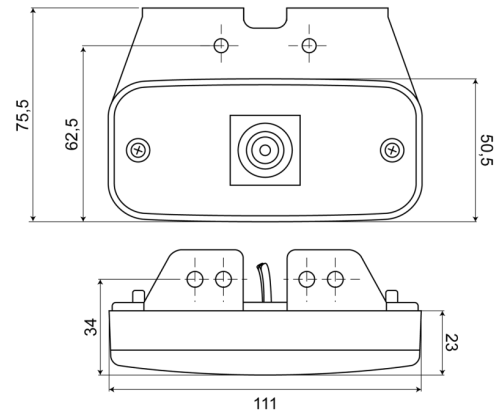

MARKEERVERLICHTING

226-DV-OR

LED markeerverlichting | 12-24V | oranje

EAN: 5414184003989

Specificaties

Aansluiting	Open kabeleinde	Gewicht (kg)	0,076 Kg
Aantal LEDs	2	IP-graad	IP66+IP68
Afmetingen	110 mm x 50,5 (75,5) mm x 23 mm	Keuring	ECE R3+R91
Bedrijfstemperatuur	-30°C / +65°C	Kleur	Oranje
Bestelbaar per	1	Kleur lens	Oranje
Bevestiging	Opbouw/beugel	Lichtbron	LED
EMC	EMC R10	Montagezijde	Zijkant
EMC R10	Ja	Verpakking	POS verpakking
Functies	Zijmarkering	Voeding	12V - 24V
Geleverd met	Losse beugel		