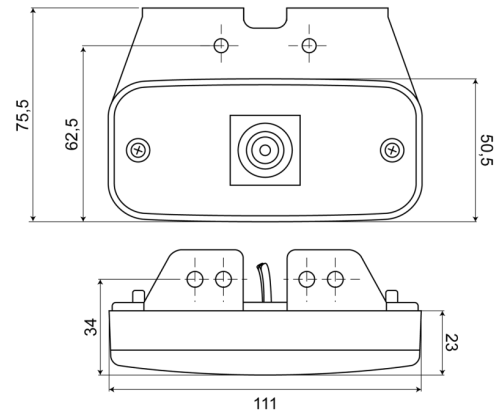

MARKEERVERLICHTING

226-DV-OR

LED markeerverlichting | 12-24V | oranje

EAN: 5414184003989

Specificaties

| | | | |
|---------------------|---------------------------------|--------------|----------------|
| Aansluiting | Open kabeleinde | Gewicht (kg) | 0,076 Kg |
| Aantal LEDs | 2 | IP-graad | IP66+IP68 |
| Afmetingen | 110 mm x 50,5 (75,5) mm x 23 mm | Keuring | ECE R3+R91 |
| Bedrijfstemperatuur | -30°C / +65°C | Kleur | Oranje |
| Bestelbaar per | 1 | Kleur lens | Oranje |
| Bevestiging | Opbouw/beugel | Lichtbron | LED |
| EMC | EMC R10 | Montagezijde | Zijkant |
| EMC R10 | Ja | Verpakking | POS verpakking |
| Functies | Zijmarkering | Voeding | 12V - 24V |
| Geleverd met | Losse beugel | | |