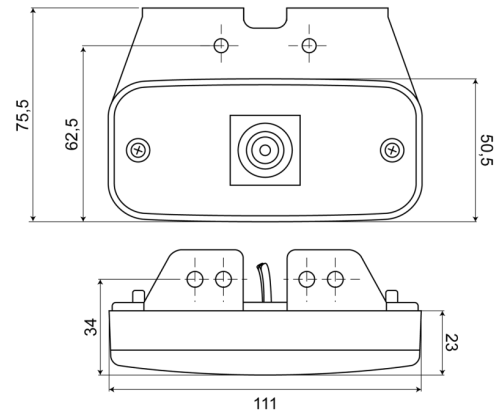

# MARKEERVERLICHTING

226-DV-OR

LED markeerverlichting | 12-24V | oranje

EAN: 5414184003989

## Specificaties

Aansluiting	Open kabeleinde	Gewicht (kg)	0,076 Kg
Aantal LEDs	2	IP-graad	IP66+IP68
Afmetingen	110 mm x 50,5 (75,5) mm x 23 mm	Keuring	ECE R3+R91
Bedrijfstemperatuur	-30°C / +65°C	Kleur	Oranje
Bestelbaar per	1	Kleur lens	Oranje
Bevestiging	Opbouw/beugel	Lichtbron	LED
EMC	EMC R10	Montagezijde	Zijkant
EMC R10	Ja	Verpakking	POS verpakking
Functies	Zijmarkering	Voeding	12V - 24V
Geleverd met	Losse beugel		