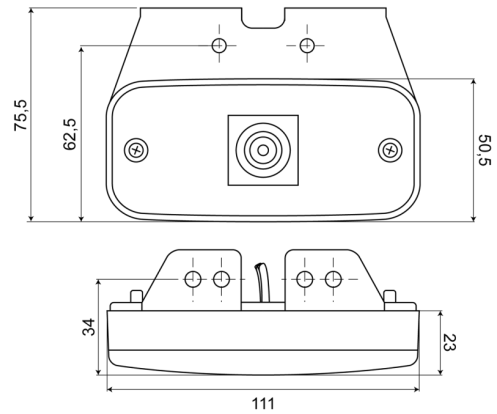

MARKEERVERLICHTING

226-DV-OR

LED markeerverlichting | 12-24V | oranje

EAN: 5414184003989

Specificaties

| | | | |
|---------------------|---------------------------------|--------------|----------------|
| Aansluiting | Open kabeleinde | Gewicht (kg) | 0,076 Kg |
| Aantal LEDs | 2 | IP-graad | IP66+IP68 |
| Afmetingen | 110 mm x 50,5 (75,5) mm x 23 mm | Keuring | ECE R3+R91 |
| Bedrijfstemperatuur | -30°C / +65°C | Kleur | Oranje |
| Bestelbaar per | 1 | Kleur lens | Oranje |
| Bevestiging | Opbouw/beugel | Lichtbron | LED |
| EMC | EMC R10 | Montagezijde | Zijkant |
| EMC R10 | Ja | Verpakking | POS verpakking |
| Funcities | Zijmarkering | Voeding | 12V - 24V |
| Geleverd met | Losse beugel | | |