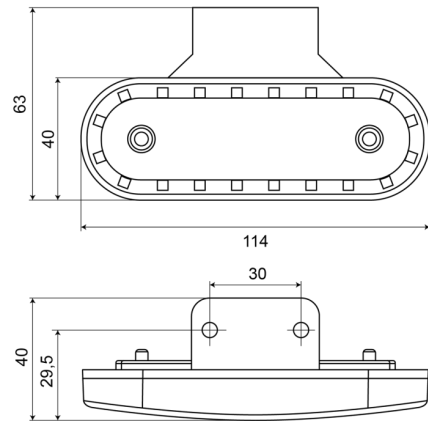

MARKEERVERLICHTING

228-DV-CR

LED markeerverlichting | 12-24V | wit

EAN: 5414184001701

Specificaties

Aansluiting	Open kabeleinde	Gewicht (kg)	0,072 Kg
Aantal LEDs	20	IP-graad	IP66+IP68
Afmetingen	114 mm x 40 (63) mm x 25 mm	Keuring	ECE R3+R7
Bedrijfstemperatuur	-30°C / +65°C	Kleur	Wit
Bestelbaar per	1	Kleur lens	Transparant
Bevestiging	Opbouw/beugel	Lichtbron	LED
EMC	EMC R10	Montagezijde	Vooraan
EMC R10	Ja	Verpakking	POS verpakking
Functies	Markeerverlichting vooraan	Voeding	12V - 24V
Geleverd met	Losse beugel		