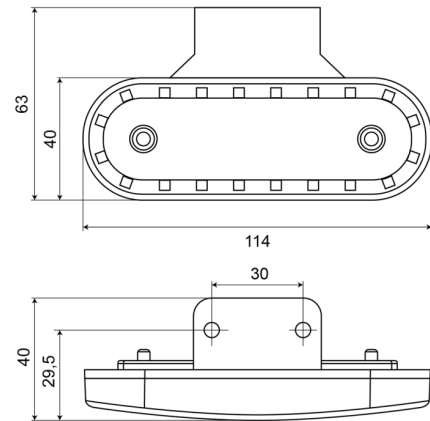

MARKEERVERLICHTING

228-DV-CR

LED markeerverlichting | 12-24V | wit

EAN: 5414184001701

Specificaties

Aansluiting	Open kabeleinde	Gewicht (kg)	0,072 Kg
Aantal LEDs	20	IP-graad	IP66+IP68
Afmetingen	114 mm x 40 (63) mm x 25 mm	Keuring	ECE R3+R7
Bedrijfstemperatuur	-30°C / +65°C	Kleur	Wit
Bestelbaar per	1	Kleur lens	Transparant
Bevestiging	Opbouw/beugel	Lichtbron	LED
EMC	EMC R10	Montagezijde	Vooraan
EMC R10	Ja	Verpakking	POS verpakking
Functies	Markeerverlichting vooraan	Voeding	12V - 24V
Geleverd met	Losse beugel		