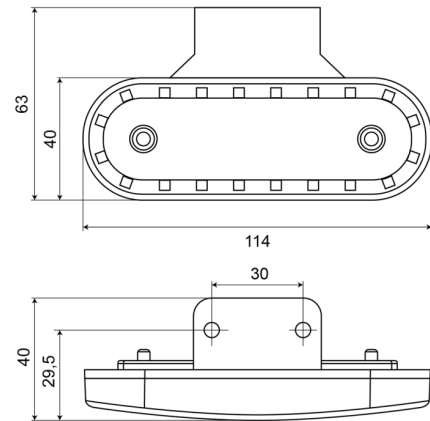

228-DV-OR

LED markeerverlichting | 12-24V | oranje

EAN: 5414184003873

## Specificaties

Aansluiting	Open kabeleinde	Gewicht (kg)	0,072 Kg
Aantal LEDs	20	IP-graad	IP66+IP68
Afmetingen	114 mm x 40 (63) mm x 25 mm	Keuring	ECE R3+R91
Bedrijfstemperatuur	-30°C / +65°C	Kleur	Oranje
Bestelbaar per	1	Kleur lens	Oranje
Bevestiging	Opbouw/beugel	Lichtbron	LED
EMC	EMC R10	Montagezijde	Zijkant
EMC R10	Ja	Verpakking	POS verpakking
Functies	Zijmarkering	Voeding	12V - 24V
Geleverd met	Losse beugel		