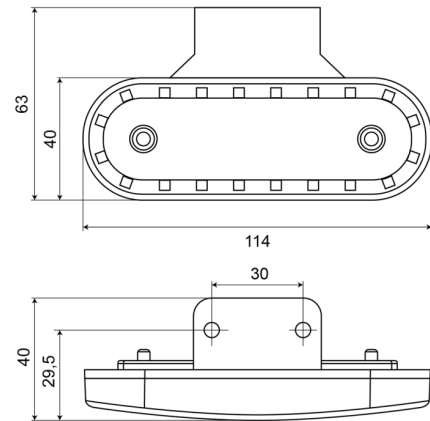

228-DV-OR

LED markeerverlichting | 12-24V | oranje

EAN: 5414184003873

Specificaties

Aansluiting	Open kabeleinde	Gewicht (kg)	0,072 Kg
Aantal LEDs	20	IP-graad	IP66+IP68
Afmetingen	114 mm x 40 (63) mm x 25 mm	Keuring	ECE R3+R91
Bedrijfstemperatuur	-30°C / +65°C	Kleur	Oranje
Bestelbaar per	1	Kleur lens	Oranje
Bevestiging	Opbouw/beugel	Lichtbron	LED
EMC	EMC R10	Montagezijde	Zijkant
EMC R10	Ja	Verpakking	POS verpakking
Functies	Zijmarkering	Voeding	12V - 24V
Geleverd met	Losse beugel		