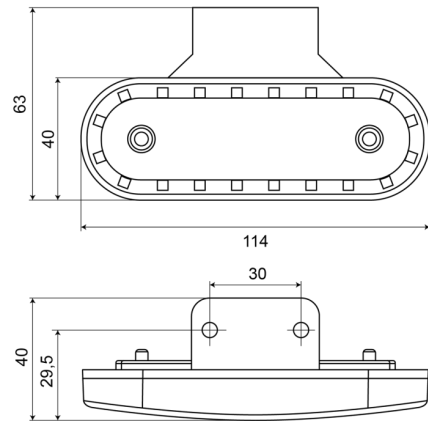

# MARKEERVERLICHTING

228-DV-RO

LED markeerverlichting | 12-24V | rood

EAN: 5414184001718

## Specificaties

Aansluiting	Open kabeleinde	Gewicht (kg)	0,072 Kg
Aantal LEDs	20	IP-graad	IP66+IP68
Afmetingen	114 mm x 40 (63) mm x 25 mm	Keuring	ECE R3+R7
Bedrijfstemperatuur	-30°C / +65°C	Kleur	Rood
Bestelbaar per	1	Kleur lens	Rood
Bevestiging	Opbouw/beugel	Lichtbron	LED
EMC	EMC R10	Montagezijde	Achteraan
EMC R10	Ja	Verpakking	POS verpakking
Functies	Markeerverlichting achteraan	Voeding	12V - 24V
Geleverd met	Losse beugel		