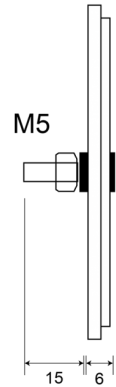

# REFLECTOREN

22C

Reflector | rond | wit

EAN: 5414184600041

## Specificaties

Bestelbaar per	36	Keuring	ECE R3
Bevestiging	Om te schroeven	Kleur	Wit
Diameter mm	63 mm	Materiaal	PMMA/ABS
Dikte mm	6 mm	Montagezijde	Vooraan
Gewicht (kg)	0,018 Kg	Type	Rond