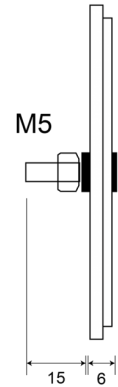

REFLECTOREN

220

Reflector | rond | oranje

EAN: 5414184600058

Specificaties

Bestelbaar per	36	Keuring	ECE R3
Bevestiging	Om te schroeven	Kleur	Oranje
Diameter mm	63 mm	Materiaal	PMMA/ABS
Dikte mm	6 mm	Montagezijde	Zijkant
Gewicht (kg)	0,018 Kg	Type	Rond