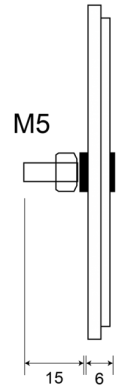

# REFLECTOREN

220

Reflector | rond | oranje

EAN: 5414184600058

## Specificaties

Bestelbaar per	36	Keuring	ECE R3
Bevestiging	Om te schroeven	Kleur	Oranje
Diameter mm	63 mm	Materiaal	PMMA/ABS
Dikte mm	6 mm	Montagezijde	Zijkant
Gewicht (kg)	0,018 Kg	Type	Rond