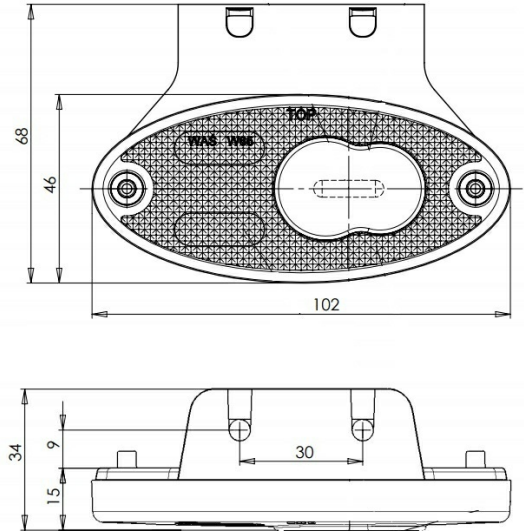

MARKEERVERLICHTING

230-DV-OR

LED markeerverlichting | 12-24V | oranje

EAN: 5414184004092

Specificaties

Aansluiting	Open kabeleinde	IP-graad	IP66+IP68
Afmetingen	102 mm x 68 mm x 15 mm	Keuring	ECE R3+R91
Bedrijfstemperatuur	-30°C / +65°C	Kleur	Oranje
Bestelbaar per	1	Kleur lens	Oranje
Bevestiging	Beugel	Lengte kabel (m)	0,2 m
EMC	EMC R10	Lichtbron	LED
EMC R10	Ja	Montagezijde	Zijkant
Funcies	Zijmarkering	Verpakking	POS verpakking
Gewicht (kg)	0,045 Kg	Voeding	12V - 24V