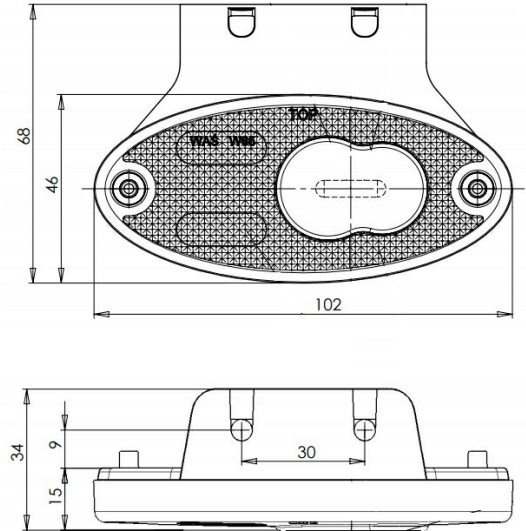

MARKEERVERLICHTING

230-DV-OR

LED markeerverlichting | 12-24V | oranje

EAN: 5414184004092

Specificaties

| | | | |
|---------------------|------------------------|------------------|----------------|
| Aansluiting | Open kabeleinde | IP-graad | IP66+IP68 |
| Afmetingen | 102 mm x 68 mm x 15 mm | Keuring | ECE R3+R91 |
| Bedrijfstemperatuur | -30°C / +65°C | Kleur | Oranje |
| Bestelbaar per | 1 | Kleur lens | Oranje |
| Bevestiging | Beugel | Lengte kabel (m) | 0,2 m |
| EMC | EMC R10 | Lichtbron | LED |
| EMC R10 | Ja | Montagezijde | Zijkant |
| Funcies | Zijmarkering | Verpakking | POS verpakking |
| Gewicht (kg) | 0,045 Kg | Voeding | 12V - 24V |