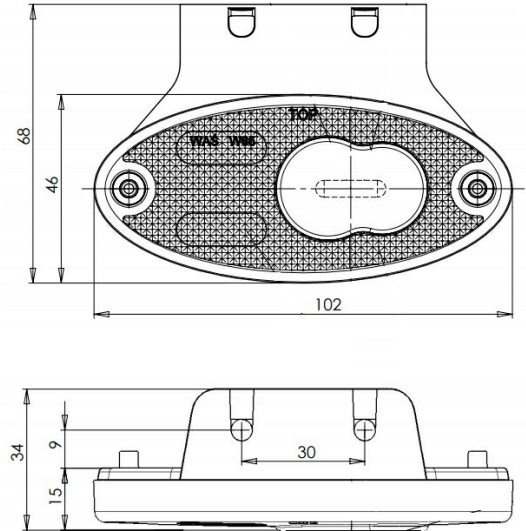

# MARKEERVERLICHTING

230-DV-OR

LED markeerverlichting | 12-24V | oranje

EAN: 5414184004092

## Specificaties

Aansluiting	Open kabeleinde	IP-graad	IP66+IP68
Afmetingen	102 mm x 68 mm x 15 mm	Keuring	ECE R3+R91
Bedrijfstemperatuur	-30°C / +65°C	Kleur	Oranje
Bestelbaar per	1	Kleur lens	Oranje
Bevestiging	Beugel	Lengte kabel (m)	0,2 m
EMC	EMC R10	Lichtbron	LED
EMC R10	Ja	Montagezijde	Zijkant
Funcies	Zijmarkering	Verpakking	POS verpakking
Gewicht (kg)	0,045 Kg	Voeding	12V - 24V