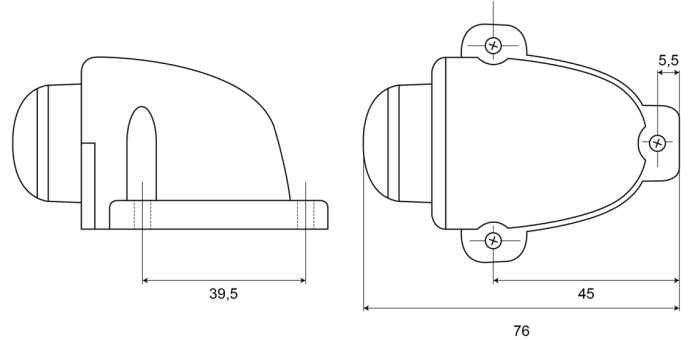

233-DV-CR

LED markeerverlichting | 12-24V | wit

EAN: 5414184004320

## Specificaties

Aansluiting	Open kabeleinde	Hoogte mm	42 mm
Bedrijfstemperatuur	-30°C / +65°C	IP-graad	IP66+IP68
Bestelbaar per	1	Keuring	ECE R7
Bevestiging	Opbouw	Kleur	Wit
Breedte mm	57,5 mm	Kleur lens	Transparant
Diameter mm	42 mm	Lengte mm	76 mm
EMC	EMC R10	Lichtbron	LED
EMC R10	Ja	Montagezijde	Vooraan
Functies	Markeerverlichting vooraan	Verpakking	POS verpakking
Gewicht (kg)	0,042 Kg	Voeding	12V - 24V