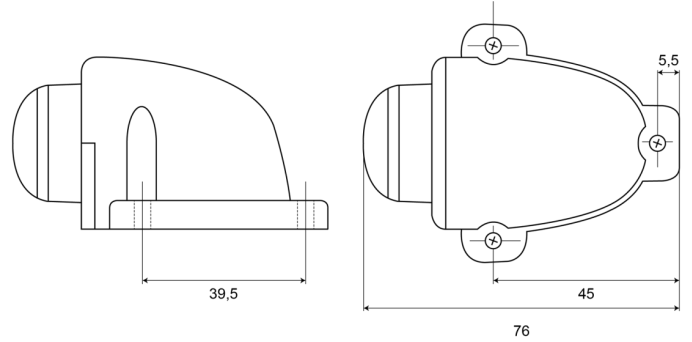

233-DV-CR

LED markeerverlichting | 12-24V | wit

EAN: 5414184004320

## Specificaties

Aansluiting	Open kabeleinde	Hoogte mm	42 mm
Bedrijfstemperatuur	-30°C / +65°C	IP-graad	IP66+IP68
Bestelbaar per	1	Keuring	ECE R7
Bevestiging	Opbouw	Kleur	Wit
Breedte mm	57,5 mm	Kleur lens	Transparant
Diameter mm	42 mm	Lengte mm	76 mm
EMC	EMC R10	Lichtbron	LED
EMC R10	Ja	Montagezijde	Vooraan
Functies	Markeerverlichting vooraan	Verpakking	POS verpakking
Gewicht (kg)	0,042 Kg	Voeding	12V - 24V