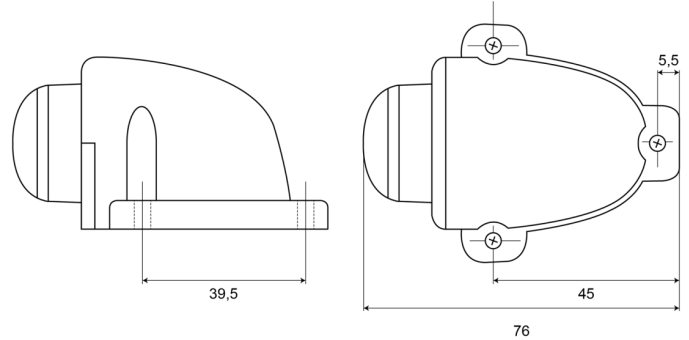

233-DV-CR

LED markeerverlichting | 12-24V | wit

EAN: 5414184004320

## Specificaties

Aansluiting	Open kabeleinde	Hoogte mm	42 mm
Bedrijfstemperatuur	-30°C / +65°C	IP-graad	IP66+IP68
Bestelbaar per	1	Keuring	ECE R7
Bevestiging	Opbouw	Kleur	Wit
Breedte mm	57,5 mm	Kleur lens	Transparant
Diameter mm	42 mm	Lengte mm	76 mm
EMC	EMC R10	Lichtbron	LED
EMC R10	Ja	Montagezijde	Vooraan
Functies	Markeerverlichting vooraan	Verpakking	POS verpakking
Gewicht (kg)	0,042 Kg	Voeding	12V - 24V