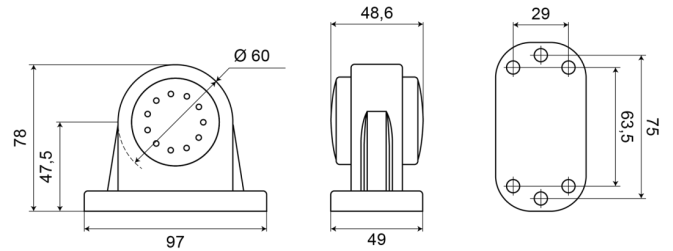

MARKEERVERLICHTING

235-DV

LED markeerverlichting | links+rechts | 12-24V |
rood/wit

EAN: 5414184004153

Specificaties

Aansluiting	Open kabeleinde	Gewicht (kg)	0,158 Kg
Afmetingen	97 mm x 78 mm x 49 mm	IP-graad	IP66+IP68
Bedrijfstemperatuur	-30°C / +65°C	Keuring	ECE R7
Bestelbaar per	1	Kleur	Rood/wit
Bevestiging	Opbouw	Kleur lens	Rood/transparant
Diameter mm	60 mm	Lichtbron	LED
EMC	EMC R10	Montagezijde	Links & rechts
EMC R10	Ja	Verpakking	POS verpakking
Functies	Breedteverlichting 2 functies	Voeding	12V - 24V