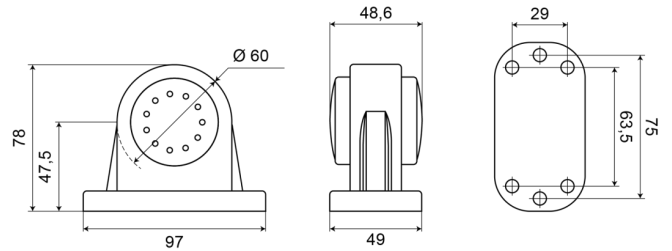

# MARKEERVERLICHTING

235-DV

LED markeerverlichting | links+rechts | 12-24V | rood/wit

EAN: 5414184004153

## Specificaties

Aansluiting	Open kabeleinde	Gewicht (kg)	0,158 Kg
Afmetingen	97 mm x 78 mm x 49 mm	IP-graad	IP66+IP68
Bedrijfstemperatuur	-30°C / +65°C	Keuring	ECE R7
Bestelbaar per	1	Kleur	Rood/wit
Bevestiging	Opbouw	Kleur lens	Rood/transparant
Diameter mm	60 mm	Lichtbron	LED
EMC	EMC R10	Montagezijde	Links & rechts
EMC R10	Ja	Verpakking	POS verpakking
Functies	Breedteverlichting 2 functies	Voeding	12V - 24V