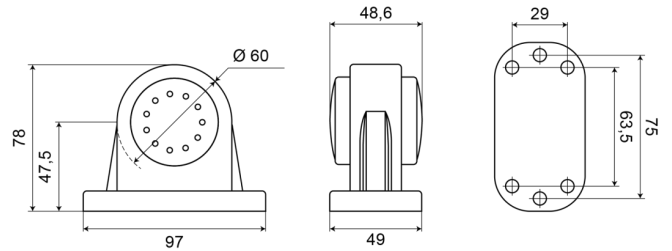

MARKEERVERLICHTING

235-DV

LED markeerverlichting | links+rechts | 12-24V | rood/wit

EAN: 5414184004153

Specificaties

Aansluiting	Open kabeleinde	Gewicht (kg)	0,158 Kg
Afmetingen	97 mm x 78 mm x 49 mm	IP-graad	IP66+IP68
Bedrijfstemperatuur	-30°C / +65°C	Keuring	ECE R7
Bestelbaar per	1	Kleur	Rood/wit
Bevestiging	Opbouw	Kleur lens	Rood/transparant
Diameter mm	60 mm	Lichtbron	LED
EMC	EMC R10	Montagezijde	Links & rechts
EMC R10	Ja	Verpakking	POS verpakking
Functies	Breedteverlichting 2 functies	Voeding	12V - 24V