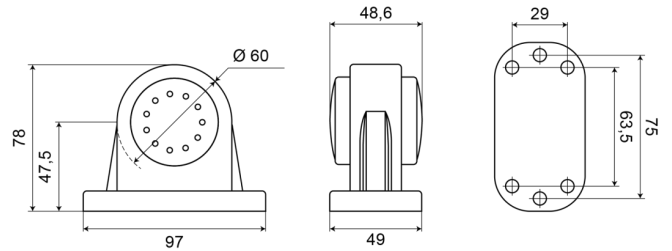

# MARKEERVERLICHTING

235-DV

LED markeerverlichting | links+rechts | 12-24V |  
rood/wit

EAN: 5414184004153

## Specificaties

Aansluiting	Open kabeleinde	Gewicht (kg)	0,158 Kg
Afmetingen	97 mm x 78 mm x 49 mm	IP-graad	IP66+IP68
Bedrijfstemperatuur	-30°C / +65°C	Keuring	ECE R7
Bestelbaar per	1	Kleur	Rood/wit
Bevestiging	Opbouw	Kleur lens	Rood/transparant
Diameter mm	60 mm	Lichtbron	LED
EMC	EMC R10	Montagezijde	Links & rechts
EMC R10	Ja	Verpakking	POS verpakking
Functies	Breedteverlichting 2 functies	Voeding	12V - 24V