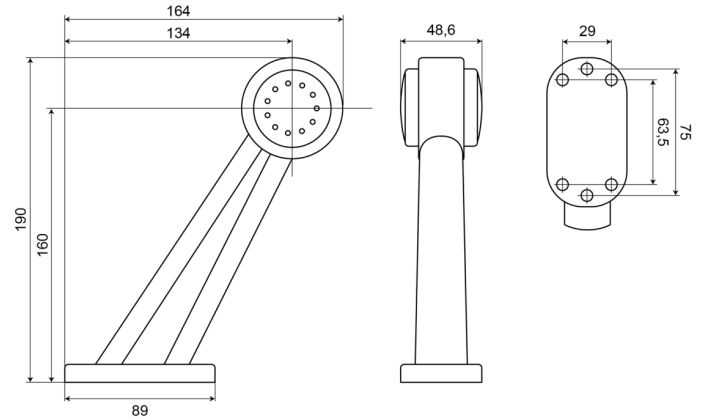

MARKEERVERLICHTING

236L-DV

LED markeerverlichting | links | 12-24V | rood/wit

EAN: 5414184004306

Specificaties

Aansluiting	Open kabeleinde	Gewicht (kg)	0,2 Kg
Afmetingen	190 mm x 164 mm x 48,6 mm	IP-graad	IP66+IP68
Bedrijfstemperatuur	-30°C / +65°C	Keuring	ECE R7
Bestelbaar per	1	Kleur	Rood/wit
Bevestiging	Opbouw	Kleur lens	Rood/transparant
Diameter mm	60 mm	Lichtbron	LED
EMC	EMC R10	Montagezijde	Links
EMC R10	Ja	Verpakking	POS verpakking
Functies	Breedteverlichting 2 functies	Voeding	12V - 24V