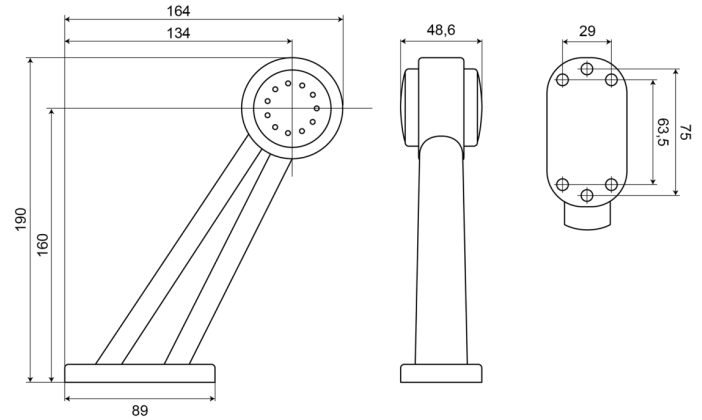

# MARKEERVERLICHTING

236R-DV

LED markeerverlichting | rechts | 12-24V | rood/wit

EAN: 5414184004375

## Specificaties

Aansluiting	Open kabeleinde	Gewicht (kg)	0,2 Kg
Afmetingen	190 mm x 164 mm x 48,6 mm	IP-graad	IP66+IP68
Bedrijfstemperatuur	-30°C / +65°C	Keuring	ECE R7
Bestelbaar per	1	Kleur	Rood/wit
Bevestiging	Opbouw	Kleur lens	Rood/transparant
Diameter mm	60 mm	Lichtbron	LED
EMC	EMC R10	Montagezijde	Rechts
EMC R10	Ja	Verpakking	POS verpakking
Functies	Breedteverlichting 2 functies	Voeding	12V - 24V