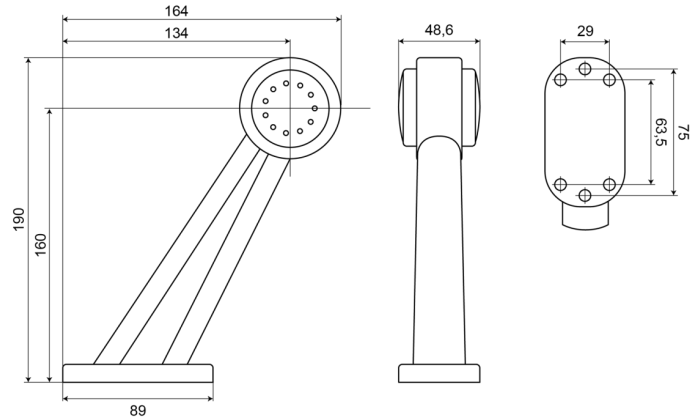

MARKEERVERLICHTING

236R-DV

LED markeerverlichting | rechts | 12-24V | rood/wit

EAN: 5414184004375

Specificaties

Aansluiting	Open kabeleinde	Gewicht (kg)	0,2 Kg
Afmetingen	190 mm x 164 mm x 48,6 mm	IP-graad	IP66+IP68
Bedrijfstemperatuur	-30°C / +65°C	Keuring	ECE R7
Bestelbaar per	1	Kleur	Rood/wit
Bevestiging	Opbouw	Kleur lens	Rood/transparant
Diameter mm	60 mm	Lichtbron	LED
EMC	EMC R10	Montagezijde	Rechts
EMC R10	Ja	Verpakking	POS verpakking
Functies	Breedteverlichting 2 functies	Voeding	12V - 24V