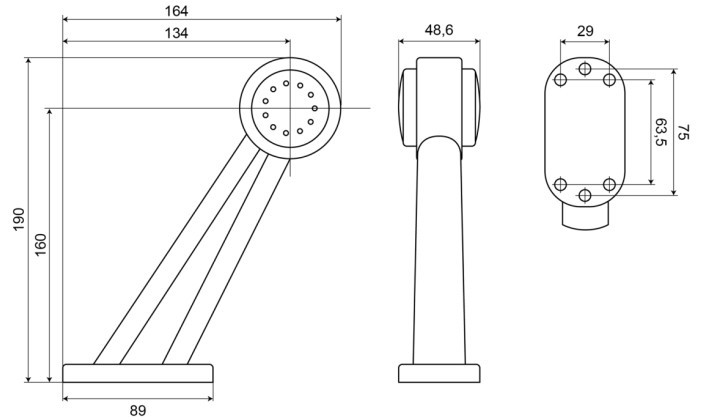

MARKEERVERLICHTING

236R-DV

LED markeerverlichting | rechts | 12-24V | rood/wit

EAN: 5414184004375

Specificaties

Aansluiting	Open kabeleinde	Gewicht (kg)	0,2 Kg
Afmetingen	190 mm x 164 mm x 48,6 mm	IP-graad	IP66+IP68
Bedrijfstemperatuur	-30°C / +65°C	Keuring	ECE R7
Bestelbaar per	1	Kleur	Rood/wit
Bevestiging	Opbouw	Kleur lens	Rood/transparant
Diameter mm	60 mm	Lichtbron	LED
EMC	EMC R10	Montagezijde	Rechts
EMC R10	Ja	Verpakking	POS verpakking
Functies	Breedteverlichting 2 functies	Voeding	12V - 24V