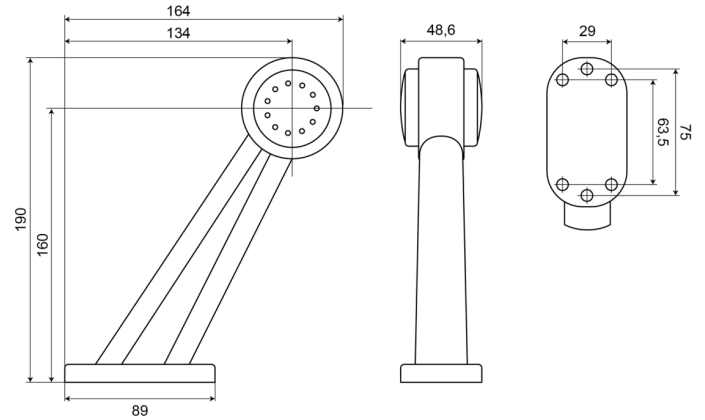

MARKEERVERLICHTING

236R-DV

LED markeerverlichting | rechts | 12-24V | rood/wit

EAN: 5414184004375

Specificaties

Aansluiting	Open kabeleinde	Gewicht (kg)	0,2 Kg
Afmetingen	190 mm x 164 mm x 48,6 mm	IP-graad	IP66+IP68
Bedrijfstemperatuur	-30°C / +65°C	Keuring	ECE R7
Bestelbaar per	1	Kleur	Rood/wit
Bevestiging	Opbouw	Kleur lens	Rood/transparant
Diameter mm	60 mm	Lichtbron	LED
EMC	EMC R10	Montagezijde	Rechts
EMC R10	Ja	Verpakking	POS verpakking
Functies	Breedteverlichting 2 functies	Voeding	12V - 24V