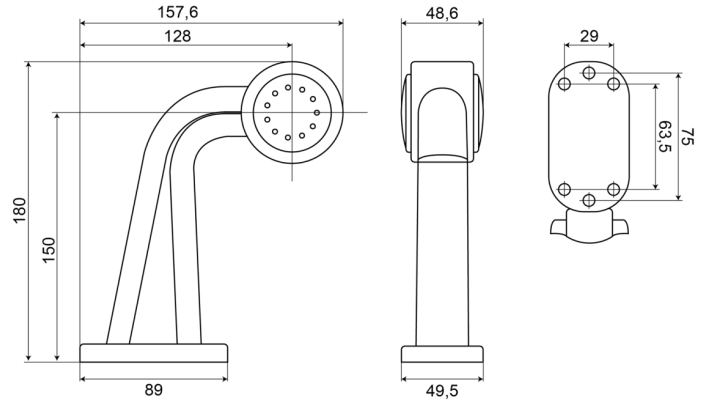

MARKEERVERLICHTING

237L-DV

LED markeerverlichting | links | 12-24V | rood/wit

EAN: 5414184004436

Specificaties

| | | | |
|---------------------|-------------------------------|--------------|------------------|
| Aansluiting | Open kabeleinde | Gewicht (kg) | 0,25 Kg |
| Afmetingen | 180 mm x 157,6 mm x 49,5 mm | IP-graad | IP66+IP68 |
| Bedrijfstemperatuur | -30°C / +65°C | Keuring | ECE R7 |
| Bestelbaar per | 1 | Kleur | Rood/wit |
| Bevestiging | Opbouw | Kleur lens | Rood/transparant |
| Diameter mm | 60 mm | Lichtbron | LED |
| EMC | EMC R10 | Montagezijde | Links |
| EMC R10 | Ja | Verpakking | POS verpakking |
| Functies | Breedteverlichting 2 functies | Voeding | 12V - 24V |