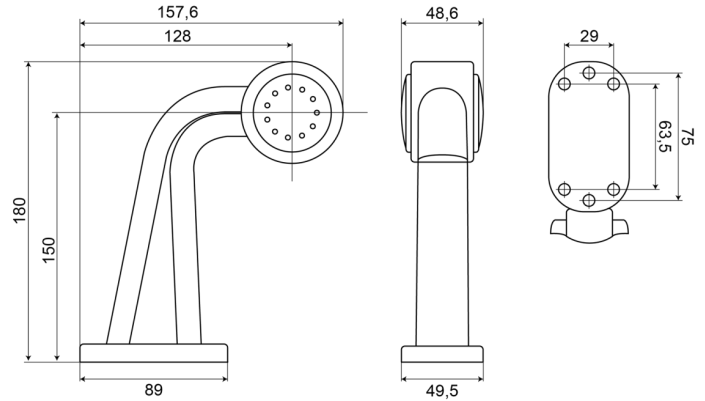

# MARKEERVERLICHTING

237L-DV

LED markeerverlichting | links | 12-24V | rood/wit

EAN: 5414184004436

## Specificaties

Aansluiting	Open kabeleinde	Gewicht (kg)	0,25 Kg
Afmetingen	180 mm x 157,6 mm x 49,5 mm	IP-graad	IP66+IP68
Bedrijfstemperatuur	-30°C / +65°C	Keuring	ECE R7
Bestelbaar per	1	Kleur	Rood/wit
Bevestiging	Opbouw	Kleur lens	Rood/transparant
Diameter mm	60 mm	Lichtbron	LED
EMC	EMC R10	Montagezijde	Links
EMC R10	Ja	Verpakking	POS verpakking
Functies	Breedteverlichting 2 functies	Voeding	12V - 24V