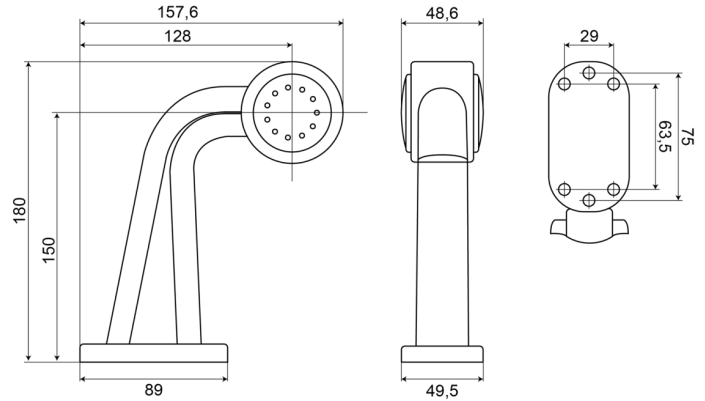

MARKEERVERLICHTING

237R-DV

LED markeerverlichting | rechts | 12-24V | rood/wit

EAN: 5414184004269

Specificaties

| | | | |
|---------------------|-------------------------------|--------------|------------------|
| Aansluiting | Open kabeleinde | Gewicht (kg) | 0,25 Kg |
| Afmetingen | 180 mm x 157,6 mm x 49,5 mm | IP-graad | IP66+IP68 |
| Bedrijfstemperatuur | -30°C / +65°C | Keuring | ECE R7 |
| Bestelbaar per | 1 | Kleur | Rood/wit |
| Bevestiging | Opbouw | Kleur lens | Rood/transparant |
| Diameter mm | 60 mm | Lichtbron | LED |
| EMC | EMC R10 | Montagezijde | Rechts |
| EMC R10 | Ja | Verpakking | POS verpakking |
| Functies | Breedteverlichting 2 functies | Voeding | 12V - 24V |