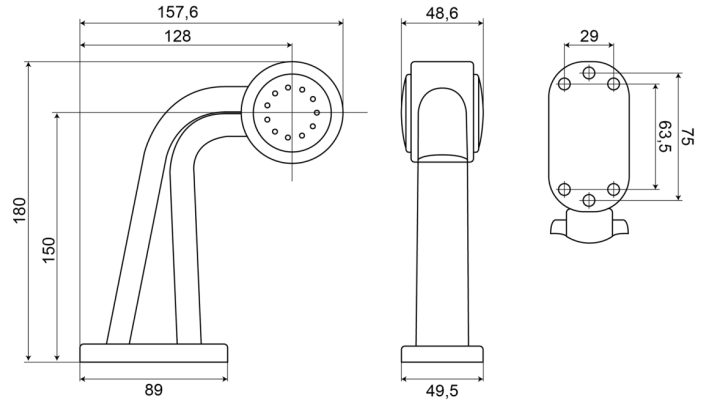

# MARKEERVERLICHTING

237R-DV

LED markeerverlichting | rechts | 12-24V | rood/wit

EAN: 5414184004269

## Specificaties

Aansluiting	Open kabeleinde	Gewicht (kg)	0,25 Kg
Afmetingen	180 mm x 157,6 mm x 49,5 mm	IP-graad	IP66+IP68
Bedrijfstemperatuur	-30°C / +65°C	Keuring	ECE R7
Bestelbaar per	1	Kleur	Rood/wit
Bevestiging	Opbouw	Kleur lens	Rood/transparant
Diameter mm	60 mm	Lichtbron	LED
EMC	EMC R10	Montagezijde	Rechts
EMC R10	Ja	Verpakking	POS verpakking
Functies	Breedteverlichting 2 functies	Voeding	12V - 24V