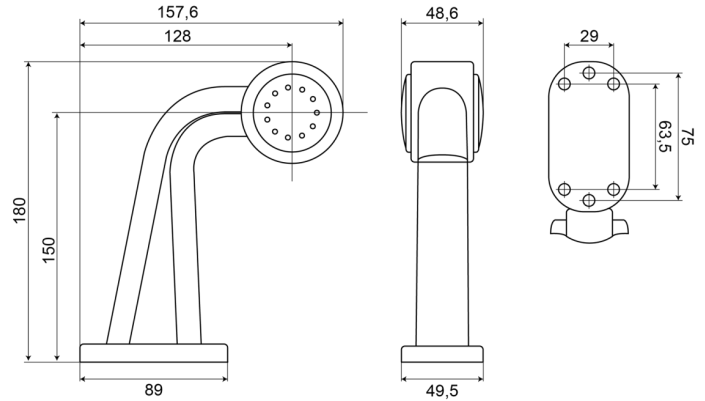

MARKEERVERLICHTING

237R-DV

LED markeerverlichting | rechts | 12-24V | rood/wit

EAN: 5414184004269

Specificaties

Aansluiting	Open kabeleinde	Gewicht (kg)	0,25 Kg
Afmetingen	180 mm x 157,6 mm x 49,5 mm	IP-graad	IP66+IP68
Bedrijfstemperatuur	-30°C / +65°C	Keuring	ECE R7
Bestelbaar per	1	Kleur	Rood/wit
Bevestiging	Opbouw	Kleur lens	Rood/transparant
Diameter mm	60 mm	Lichtbron	LED
EMC	EMC R10	Montagezijde	Rechts
EMC R10	Ja	Verpakking	POS verpakking
Functies	Breedteverlichting 2 functies	Voeding	12V - 24V