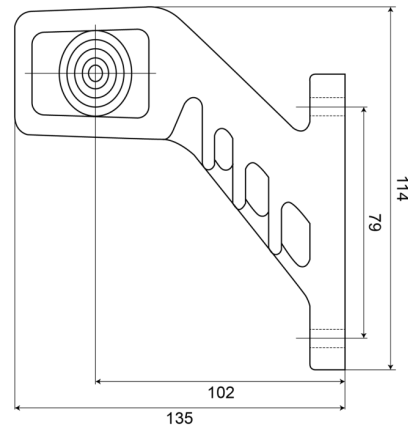

MARKEERVERLICHTING

238L-DV

LED markeerverlichting | links | 12-24V | rood/oranje/wit

EAN: 5414184004122

Specificaties

Aansluiting	Open kabeleinde	Keuring	ECE R91+R7
Afmetingen	135 mm x 123 mm x 37 mm	Kleur	Oranje/rood/wit
Bedrijfstemperatuur	-30°C / +65°C	Kleur lens	Transparant
Bestelbaar per	1	Lichtbron	LED
Bevestiging	Opbouw	Montagezijde	Links
EMC	EMC R10	Verpakking	POS verpakking
EMC R10	Ja	Voeding	12V - 24V
Functies	Breedteverlichting 3 functies		
Gewicht (kg)	0,185 Kg		
IP-graad	IP66+IP68		