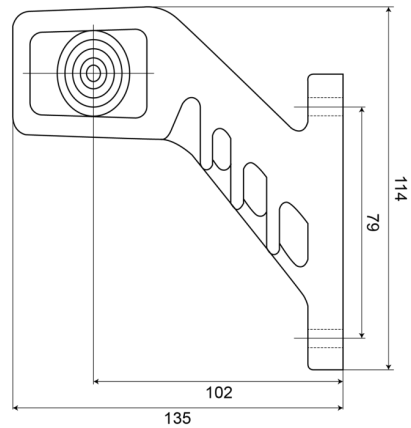

MARKEERVERLICHTING

238L-DV

LED markeerverlichting | links | 12-24V | rood/oranje/wit

EAN: 5414184004122

Specificaties

Aansluiting	Open kabeleinde	Keuring	ECE R91+R7
Afmetingen	135 mm x 123 mm x 37 mm	Kleur	Oranje/rood/wit
Bedrijfstemperatuur	-30°C / +65°C	Kleur lens	Transparant
Bestelbaar per	1	Lichtbron	LED
Bevestiging	Opbouw	Montagezijde	Links
EMC	EMC R10	Verpakking	POS verpakking
EMC R10	Ja	Voeding	12V - 24V
Funcies	Breedteverlichting 3 functies		
Gewicht (kg)	0,185 Kg		
IP-graad	IP66+IP68		