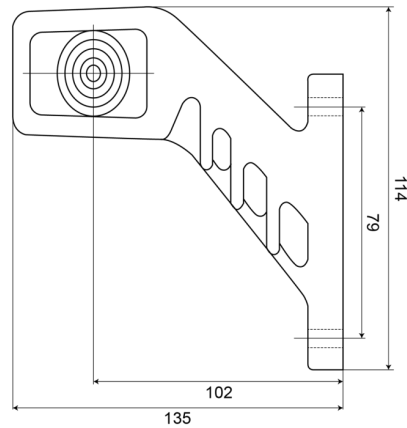

MARKEERVERLICHTING

238L-DV

LED markeerverlichting | links | 12-24V | rood/oranje/wit

EAN: 5414184004122

Specificaties

Aansluiting	Open kabeleinde	Keuring	ECE R91+R7
Afmetingen	135 mm x 123 mm x 37 mm	Kleur	Oranje/rood/wit
Bedrijfstemperatuur	-30°C / +65°C	Kleur lens	Transparant
Bestelbaar per	1	Lichtbron	LED
Bevestiging	Opbouw	Montagezijde	Links
EMC	EMC R10	Verpakking	POS verpakking
EMC R10	Ja	Voeding	12V - 24V
Functies	Breedteverlichting 3 functies		
Gewicht (kg)	0,185 Kg		
IP-graad	IP66+IP68		