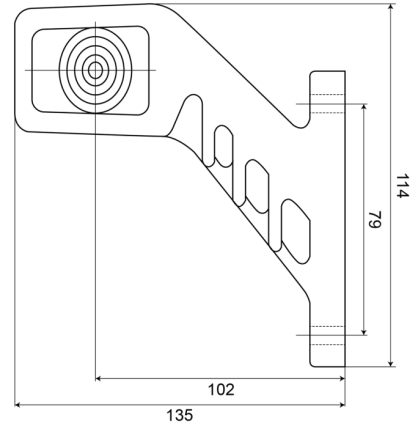

MARKEERVERLICHTING

238R-DV

LED markeerverlichting | rechts | 12-24V |
rood/oranje/wit

EAN: 5414184004078

Specificaties

Aansluiting	Open kabeleinde	Keuring	ECE R91+R7
Afmetingen	135 mm x 123 mm x 37 mm	Kleur	Oranje/rood/wit
Bedrijfstemperatuur	-30°C / +65°C	Kleur lens	Transparant
Bestelbaar per	1	Lichtbron	LED
Bevestiging	Opbouw	Montagezijde	Rechts
EMC	EMC R10	Verpakking	POS verpakking
EMC R10	Ja	Voeding	12V - 24V
Functies	Breedteverlichting 3 functies		
Gewicht (kg)	0,185 Kg		
IP-graad	IP66+IP68		