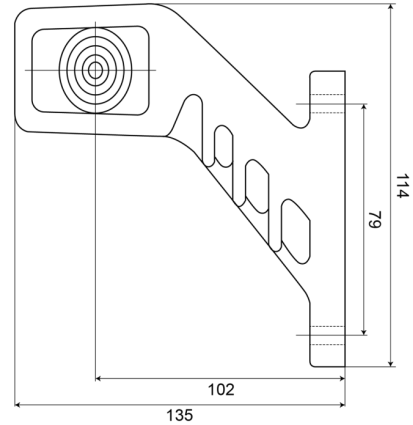

# MARKEERVERLICHTING

238R-DV

LED markeerverlichting | rechts | 12-24V |  
rood/oranje/wit

EAN: 5414184004078

## Specificaties

Aansluiting	Open kabeleinde	Keuring	ECE R91+R7
Afmetingen	135 mm x 123 mm x 37 mm	Kleur	Oranje/rood/wit
Bedrijfstemperatuur	-30°C / +65°C	Kleur lens	Transparant
Bestelbaar per	1	Lichtbron	LED
Bevestiging	Opbouw	Montagezijde	Rechts
EMC	EMC R10	Verpakking	POS verpakking
EMC R10	Ja	Voeding	12V - 24V
Functies	Breedteverlichting 3 functies		
Gewicht (kg)	0,185 Kg		
IP-graad	IP66+IP68		