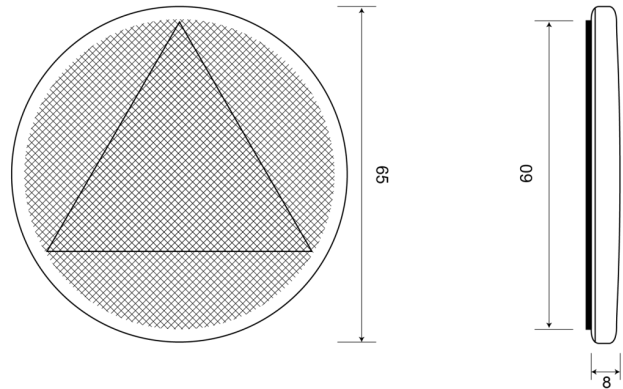

23AR

Reflector | rond | rood

EAN: 5414184210059

Specificaties

Bestelbaar per	42	Kleur	Rood
Bevestiging	Zelfklevend	Materiaal	PMMA/PMMA
Diameter mm	60/65 mm	Montagezijde	Achteraan
Dikte mm	8 mm	Type	Rond
Gewicht (kg)	0,03 Kg	Verpakking	Zakje
Keuring	ECE R3		