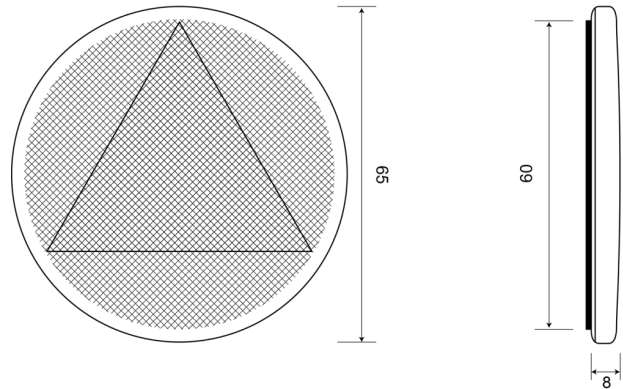

23AR

Reflector | rond | rood

EAN: 5414184210059

## Specificaties

Bestelbaar per	42	Kleur	Rood
Bevestiging	Zelfklevend	Materiaal	PMMA/PMMA
Diameter mm	60/65 mm	Montagezijde	Achteraan
Dikte mm	8 mm	Type	Rond
Gewicht (kg)	0,03 Kg	Verpakking	Zakje
Keuring	ECE R3		