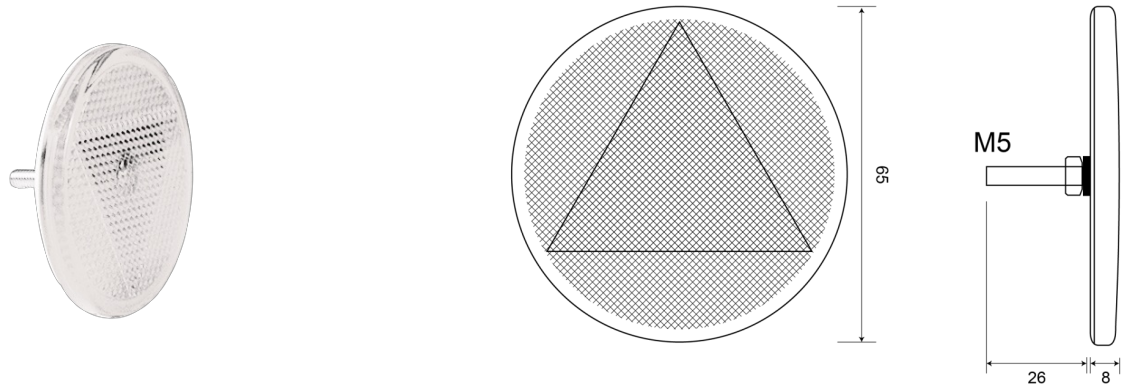

23C

Reflector | rond | wit

EAN: 5414184210066

Specificaties

Bestelbaar per	24	Kleur	Wit
Bevestiging	Om te schroeven	Materiaal	PMMA/PMMA
Diameter mm	65 mm	Montagezijde	Vooraan
Dikte mm	8 mm	Type	Rond
Gewicht (kg)	0,03 Kg	Verpakking	Zakje
Keuring	ECE R3		