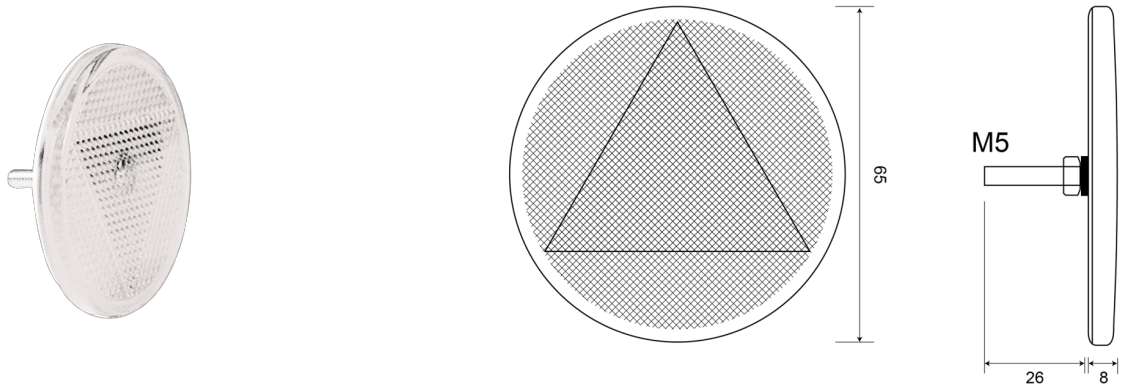

23C

Reflector | rond | wit

EAN: 5414184210066

Specificaties

Bestelbaar per	24	Kleur	Wit
Bevestiging	Om te schroeven	Materiaal	PMMA/PMMA
Diameter mm	65 mm	Montagezijde	Vooraan
Dikte mm	8 mm	Type	Rond
Gewicht (kg)	0,03 Kg	Verpakking	Zakje
Keuring	ECE R3		