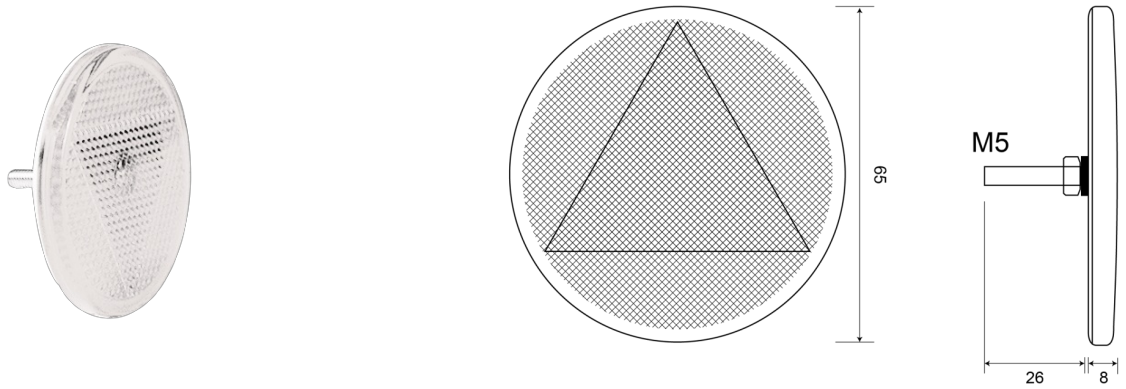

23C

Reflector | rond | wit

EAN: 5414184210066

Specificaties

Bestelbaar per	24	Kleur	Wit
Bevestiging	Om te schroeven	Materiaal	PMMA/PMMA
Diameter mm	65 mm	Montagezijde	Vooraan
Dikte mm	8 mm	Type	Rond
Gewicht (kg)	0,03 Kg	Verpakking	Zakje
Keuring	ECE R3		