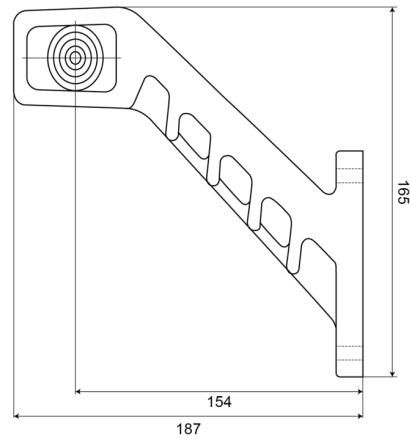

MARKEERVERLICHTING

240L-DV

LED markeerverlichting | links | 12-24V | rood/oranje/wit

EAN: 5414184004399

Specificaties

Aansluiting	Open kabeleinde	Keuring	ECE R91+R7
Afmetingen	187 mm x 165 mm x 37 mm	Kleur	Oranje/rood/wit
Bedrijfstemperatuur	-30°C / +65°C	Kleur lens	Transparant
Bestelbaar per	1	Lichtbron	LED
Bevestiging	Opbouw	Montagezijde	Links
EMC	EMC R10	Verpakking	POS verpakking
EMC R10	Ja	Voeding	12V - 24V
Funcies	Breedteverlichting 3 functies		
Gewicht (kg)	0,23 Kg		
IP-graad	IP66+IP68		