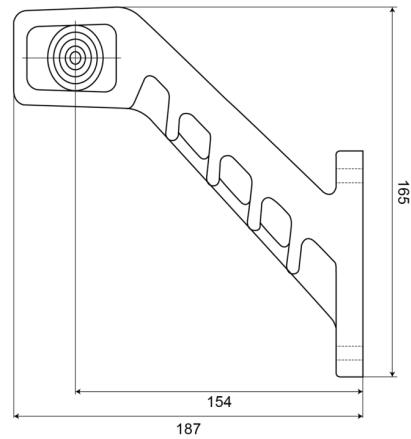

# MARKEERVERLICHTING

240L-DV

LED markeerverlichting | links | 12-24V | rood/oranje/wit

EAN: 5414184004399

## Specificaties

Aansluiting	Open kabeleinde	Keuring	ECE R91+R7
Afmetingen	187 mm x 165 mm x 37 mm	Kleur	Oranje/rood/wit
Bedrijfstemperatuur	-30°C / +65°C	Kleur lens	Transparant
Bestelbaar per	1	Lichtbron	LED
Bevestiging	Opbouw	Montagezijde	Links
EMC	EMC R10	Verpakking	POS verpakking
EMC R10	Ja	Voeding	12V - 24V
Funcies	Breedteverlichting 3 functies		
Gewicht (kg)	0,23 Kg		
IP-graad	IP66+IP68		