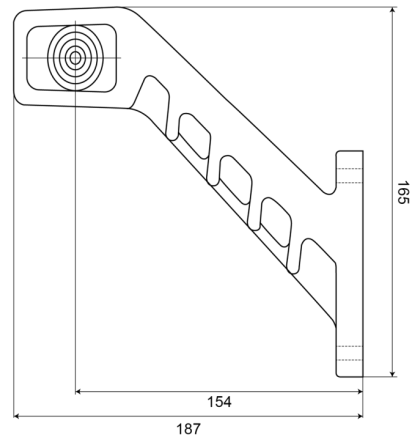

MARKEERVERLICHTING

240L-DV

LED markeerverlichting | links | 12-24V | rood/oranje/wit

EAN: 5414184004399

Specificaties

Aansluiting	Open kabeleinde	Keuring	ECE R91+R7
Afmetingen	187 mm x 165 mm x 37 mm	Kleur	Oranje/rood/wit
Bedrijfstemperatuur	-30°C / +65°C	Kleur lens	Transparant
Bestelbaar per	1	Lichtbron	LED
Bevestiging	Opbouw	Montagezijde	Links
EMC	EMC R10	Verpakking	POS verpakking
EMC R10	Ja	Voeding	12V - 24V
Functies	Breedteverlichting 3 functies		
Gewicht (kg)	0,23 Kg		
IP-graad	IP66+IP68		