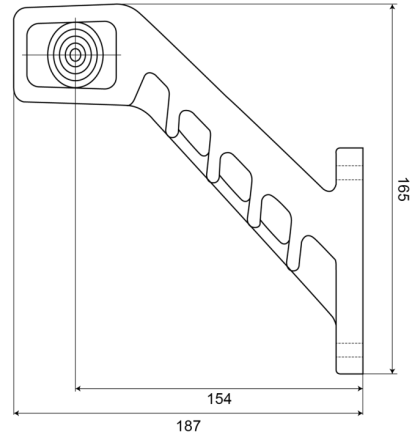

MARKEERVERLICHTING

240R-DV

LED markeerverlichting | rechts | 12-24V |
rood/oranje/wit

EAN: 5414184004313

Specificaties

Aansluiting	Open kabeleinde	Keuring	ECE R91+R7
Afmetingen	187 mm x 165 mm x 37 mm	Kleur	Oranje/rood/wit
Bedrijfstemperatuur	-30°C / +65°C	Kleur lens	Transparant
Bestelbaar per	1	Lichtbron	LED
Bevestiging	Opbouw	Montagezijde	Rechts
EMC	EMC R10	Verpakking	POS verpakking
EMC R10	Ja	Voeding	12V - 24V
Functies	Breedteverlichting 3 functies		
Gewicht (kg)	0,23 Kg		
IP-graad	IP66+IP68		