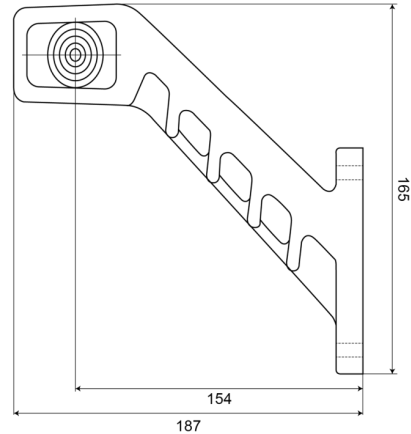

MARKEERVERLICHTING

240R-DV

LED markeerverlichting | rechts | 12-24V |
rood/oranje/wit

EAN: 5414184004313

Specificaties

Aansluiting	Open kabeleinde	Keuring	ECE R91+R7
Afmetingen	187 mm x 165 mm x 37 mm	Kleur	Oranje/rood/wit
Bedrijfstemperatuur	-30°C / +65°C	Kleur lens	Transparant
Bestelbaar per	1	Lichtbron	LED
Bevestiging	Opbouw	Montagezijde	Rechts
EMC	EMC R10	Verpakking	POS verpakking
EMC R10	Ja	Voeding	12V - 24V
Functies	Breedteverlichting 3 functies		
Gewicht (kg)	0,23 Kg		
IP-graad	IP66+IP68		