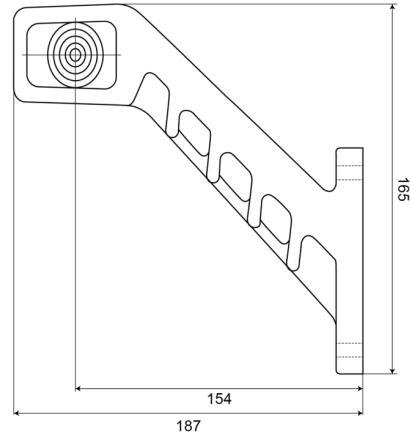

# MARKEERVERLICHTING

240R-DV

LED markeerverlichting | rechts | 12-24V |  
rood/oranje/wit

EAN: 5414184004313

## Specificaties

Aansluiting	Open kabeleinde	Keuring	ECE R91+R7
Afmetingen	187 mm x 165 mm x 37 mm	Kleur	Oranje/rood/wit
Bedrijfstemperatuur	-30°C / +65°C	Kleur lens	Transparant
Bestelbaar per	1	Lichtbron	LED
Bevestiging	Opbouw	Montagezijde	Rechts
EMC	EMC R10	Verpakking	POS verpakking
EMC R10	Ja	Voeding	12V - 24V
Functies	Breedteverlichting 3 functies		
Gewicht (kg)	0,23 Kg		
IP-graad	IP66+IP68		