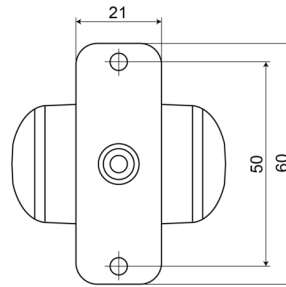

MARKEERVERLICHTING

275

LED markeerverlichting | links+rechts | 12-24V | rood/wit

EAN: 5414184004023

Specificaties

| | | | |
|---------------------|-------------------------------|--------------|----------------|
| Aansluiting | Open kabeleinde | Gewicht (kg) | 0,06 Kg |
| Afmetingen | 50,5 mm x 60 mm x 21 mm | IP-graad | IP66+IP68 |
| Bedrijfstemperatuur | -30°C / +65°C | Keuring | ECE R7 |
| Bestelbaar per | 1 | Kleur | Rood/wit |
| Bevestiging | Opbouw | Kleur lens | Transparant |
| Diameter mm | 43 mm | Lichtbron | LED |
| EMC | EMC R10 | Montagezijde | Links & rechts |
| EMC R10 | Ja | Verpakking | POS verpakking |
| Eigenschappen | Zeer compact ! | Voeding | 12V - 24V |
| Functies | Breedteverlichting 2 functies | | |