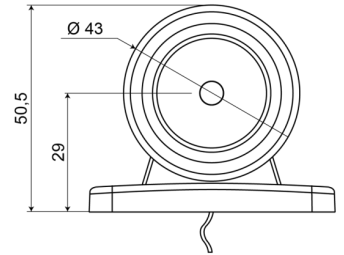

MARKEERVERLICHTING

275

LED markeerverlichting | links+rechts | 12-24V | rood/wit

EAN: 5414184004023

Specificaties

| | | | |
|---------------------|-------------------------------|--------------|----------------|
| Aansluiting | Open kabeleinde | Gewicht (kg) | 0,06 Kg |
| Afmetingen | 50,5 mm x 60 mm x 21 mm | IP-graad | IP66+IP68 |
| Bedrijfstemperatuur | -30°C / +65°C | Keuring | ECE R7 |
| Bestelbaar per | 1 | Kleur | Rood/wit |
| Bevestiging | Opbouw | Kleur lens | Transparant |
| Diameter mm | 43 mm | Lichtbron | LED |
| EMC | EMC R10 | Montagezijde | Links & rechts |
| EMC R10 | Ja | Verpakking | POS verpakking |
| Eigenschappen | Zeer compact ! | Voeding | 12V - 24V |
| Functies | Breedteverlichting 2 functies | | |