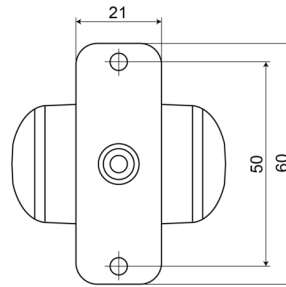

MARKEERVERLICHTING

275

LED markeerverlichting | links+rechts | 12-24V | rood/wit

EAN: 5414184004023

Specificaties

Aansluiting	Open kabeleinde	Gewicht (kg)	0,06 Kg
Afmetingen	50,5 mm x 60 mm x 21 mm	IP-graad	IP66+IP68
Bedrijfstemperatuur	-30°C / +65°C	Keuring	ECE R7
Bestelbaar per	1	Kleur	Rood/wit
Bevestiging	Opbouw	Kleur lens	Transparant
Diameter mm	43 mm	Lichtbron	LED
EMC	EMC R10	Montagezijde	Links & rechts
EMC R10	Ja	Verpakking	POS verpakking
Eigenschappen	Zeer compact !	Voeding	12V - 24V
Functies	Breedteverlichting 2 functies		