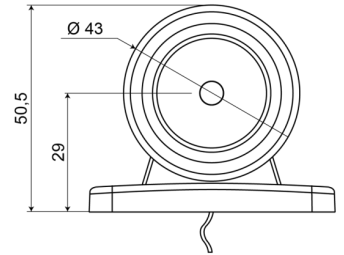

# MARKEERVERLICHTING

275

LED markeerverlichting | links+rechts | 12-24V | rood/wit

EAN: 5414184004023

## Specificaties

Aansluiting	Open kabeleinde	Gewicht (kg)	0,06 Kg
Afmetingen	50,5 mm x 60 mm x 21 mm	IP-graad	IP66+IP68
Bedrijfstemperatuur	-30°C / +65°C	Keuring	ECE R7
Bestelbaar per	1	Kleur	Rood/wit
Bevestiging	Opbouw	Kleur lens	Transparant
Diameter mm	43 mm	Lichtbron	LED
EMC	EMC R10	Montagezijde	Links & rechts
EMC R10	Ja	Verpakking	POS verpakking
Eigenschappen	Zeer compact !	Voeding	12V - 24V
Functies	Breedteverlichting 2 functies		