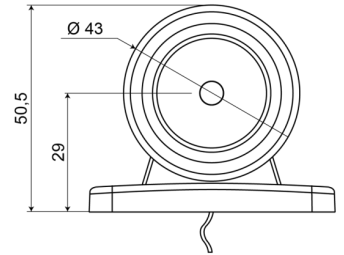

MARKEERVERLICHTING

275

LED markeerverlichting | links+rechts | 12-24V | rood/wit

EAN: 5414184004023

Specificaties

Aansluiting	Open kabeleinde	Gewicht (kg)	0,06 Kg
Afmetingen	50,5 mm x 60 mm x 21 mm	IP-graad	IP66+IP68
Bedrijfstemperatuur	-30°C / +65°C	Keuring	ECE R7
Bestelbaar per	1	Kleur	Rood/wit
Bevestiging	Opbouw	Kleur lens	Transparant
Diameter mm	43 mm	Lichtbron	LED
EMC	EMC R10	Montagezijde	Links & rechts
EMC R10	Ja	Verpakking	POS verpakking
Eigenschappen	Zeer compact !	Voeding	12V - 24V
Functies	Breedteverlichting 2 functies		