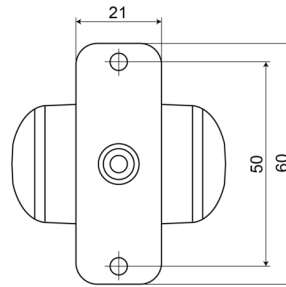

# MARKEERVERLICHTING

275

LED markeerverlichting | links+rechts | 12-24V | rood/wit

EAN: 5414184004023

## Specificaties

Aansluiting	Open kabeleinde	Gewicht (kg)	0,06 Kg
Afmetingen	50,5 mm x 60 mm x 21 mm	IP-graad	IP66+IP68
Bedrijfstemperatuur	-30°C / +65°C	Keuring	ECE R7
Bestelbaar per	1	Kleur	Rood/wit
Bevestiging	Opbouw	Kleur lens	Transparant
Diameter mm	43 mm	Lichtbron	LED
EMC	EMC R10	Montagezijde	Links & rechts
EMC R10	Ja	Verpakking	POS verpakking
Eigenschappen	Zeer compact !	Voeding	12V - 24V
Functies	Breedteverlichting 2 functies		