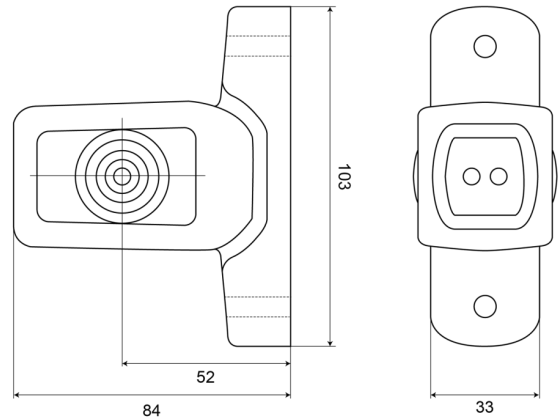

MARKEERVERLICHTING

286-DV

LED markeerverlichting | links+rechts | 12-24V |
rood/oranje/wit

EAN: 5414184003859

Specificaties

Aansluiting	Open kabeleinde	Keuring	ECE R91+R7
Afmetingen	84 mm x 103 mm x 33 mm	Kleur	Oranje/rood/wit
Bedrijfstemperatuur	-30°C / +65°C	Kleur lens	Transparant
Bestelbaar per	1	Lichtbron	LED
Bevestiging	Opbouw	Montagezijde	Zijkant
EMC	EMC R10	Verpakking	POS verpakking
EMC R10	Ja	Voeding	12V - 24V
Functies	Breedteverlichting 3 functies		
Gewicht (kg)	0,15 Kg		
IP-graad	IP66+IP68		