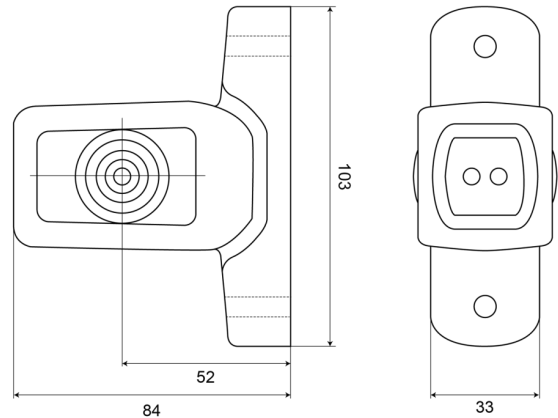

MARKEERVERLICHTING

286-DV

LED markeerverlichting | links+rechts | 12-24V |
rood/oranje/wit

EAN: 5414184003859

Specificaties

Aansluiting	Open kabeleinde	Keuring	ECE R91+R7
Afmetingen	84 mm x 103 mm x 33 mm	Kleur	Oranje/rood/wit
Bedrijfstemperatuur	-30°C / +65°C	Kleur lens	Transparant
Bestelbaar per	1	Lichtbron	LED
Bevestiging	Opbouw	Montagezijde	Zijkant
EMC	EMC R10	Verpakking	POS verpakking
EMC R10	Ja	Voeding	12V - 24V
Functies	Breedteverlichting 3 functies		
Gewicht (kg)	0,15 Kg		
IP-graad	IP66+IP68		