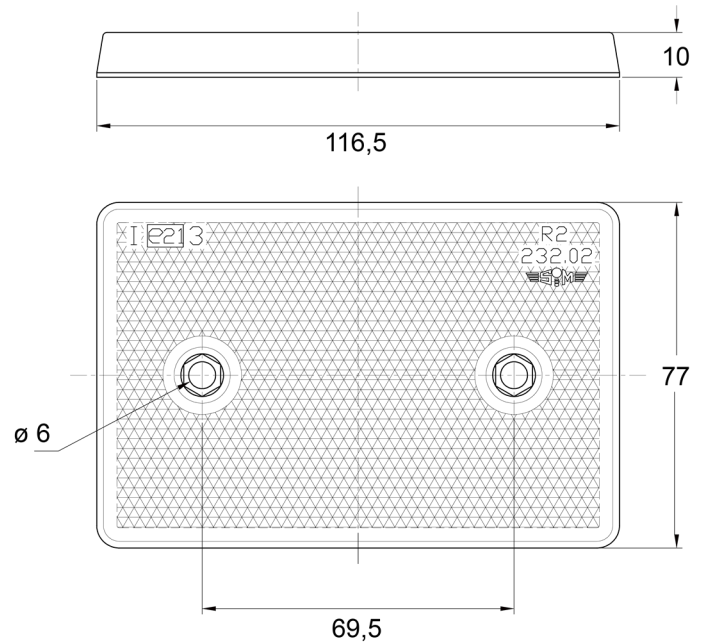

REFLECTOREN

3002.0000000

Reflector | rechthoekig | wit

EAN: 5414184562400

Specificaties

Afmetingen	116,5 mm x 77 mm	Keuring	ECE R3
Bestelbaar per	1	Kleur	Wit
Bevestiging	Zelfklevend en schroeven	Materiaal	PMMA/ABS
Dikte mm	10 mm	Montagezijde	Vooraan
Gewicht (kg)	0,01 Kg	Type	Rechthoekig