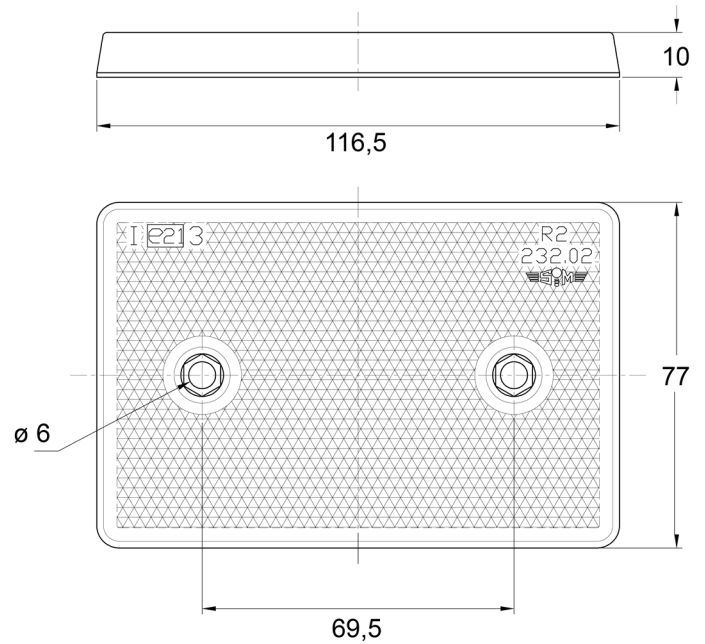

# REFLECTOREN

3002.0000000

Reflector | rechthoekig | wit

EAN: 5414184562400

## Specificaties

Afmetingen	116,5 mm x 77 mm	Keuring	ECE R3
Bestelbaar per	1	Kleur	Wit
Bevestiging	Zelfklevend en schroeven	Materiaal	PMMA/ABS
Dikte mm	10 mm	Montagezijde	Vooraan
Gewicht (kg)	0,01 Kg	Type	Rechthoekig