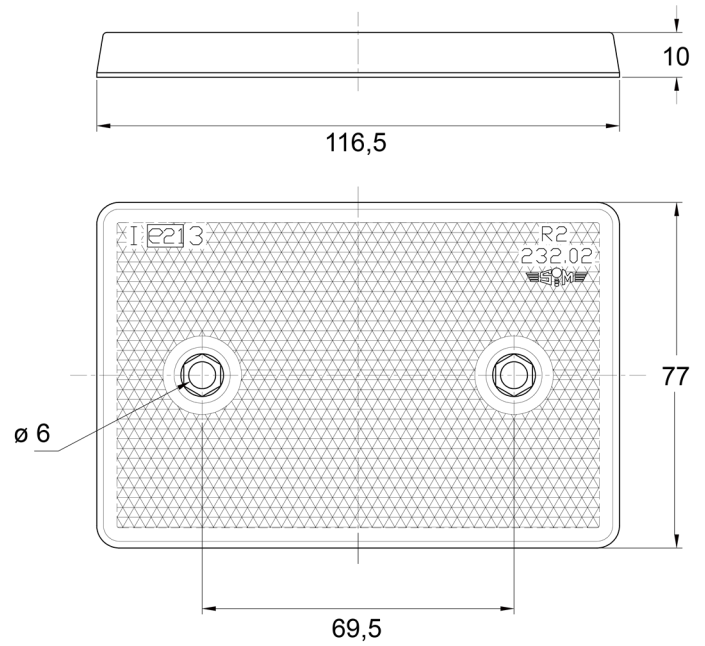

REFLECTOREN

3002.0000100

Reflector | rechthoekig | oranje

EAN: 5414184562417

Specificaties

Afmetingen	116,5 mm x 77 mm	Keuring	ECE R3
Bestelbaar per	1	Kleur	Oranje
Bevestiging	Zelfklevend en schroeven	Materiaal	PMMA/ABS
Dikte mm	10 mm	Montagezijde	Zijkant
Gewicht (kg)	0,01 Kg	Type	Rechthoekig