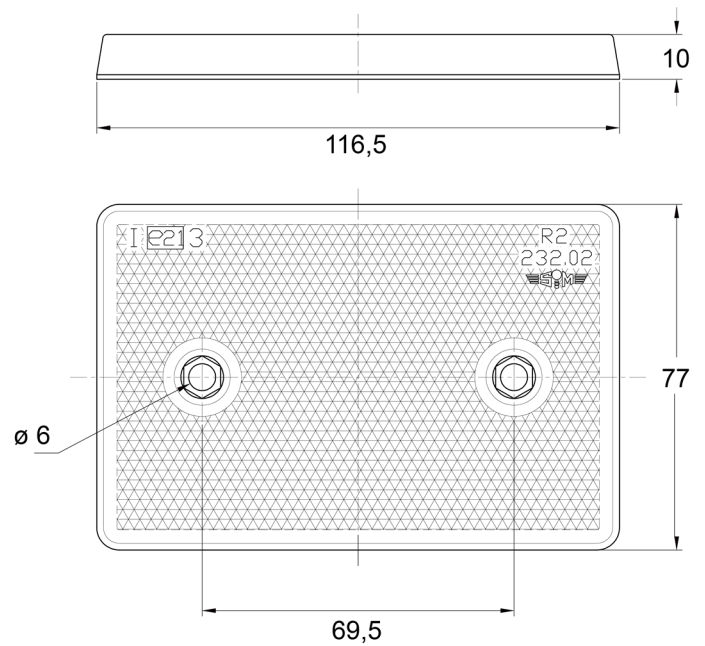

# REFLECTOREN

3002.0000200

Reflector | rechthoekig | rood

EAN: 5414184562424

## Specificaties

Afmetingen	116,5 mm x 77 mm	Keuring	ECE R3
Bestelbaar per	1	Kleur	Rood
Bevestiging	Zelfklevend en schroeven	Materiaal	PMMA/ABS
Dikte mm	10 mm	Montagezijde	Achteraan
Gewicht (kg)	0,01 Kg	Type	Rechthoekig