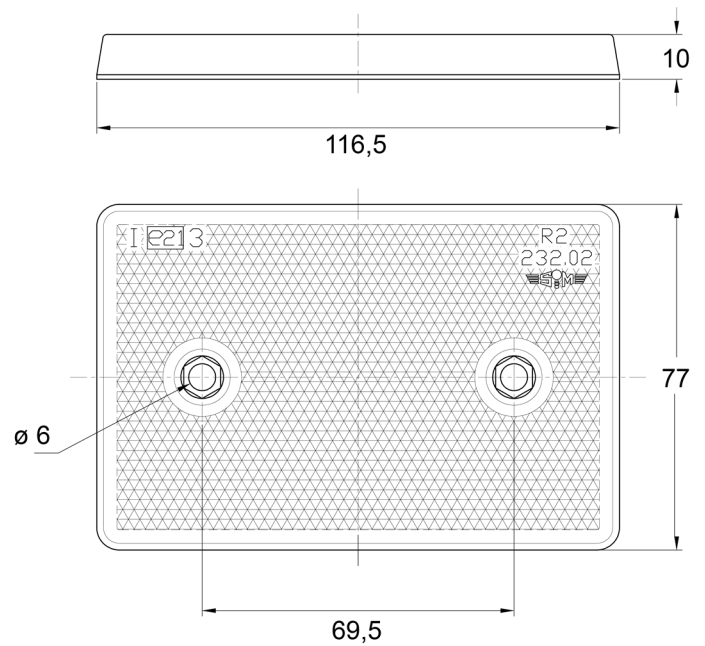

REFLECTOREN

3002.0000200

Reflector | rechthoekig | rood

EAN: 5414184562424

Specificaties

Afmetingen	116,5 mm x 77 mm	Keuring	ECE R3
Bestelbaar per	1	Kleur	Rood
Bevestiging	Zelfklevend en schroeven	Materiaal	PMMA/ABS
Dikte mm	10 mm	Montagezijde	Achteraan
Gewicht (kg)	0,01 Kg	Type	Rechthoekig