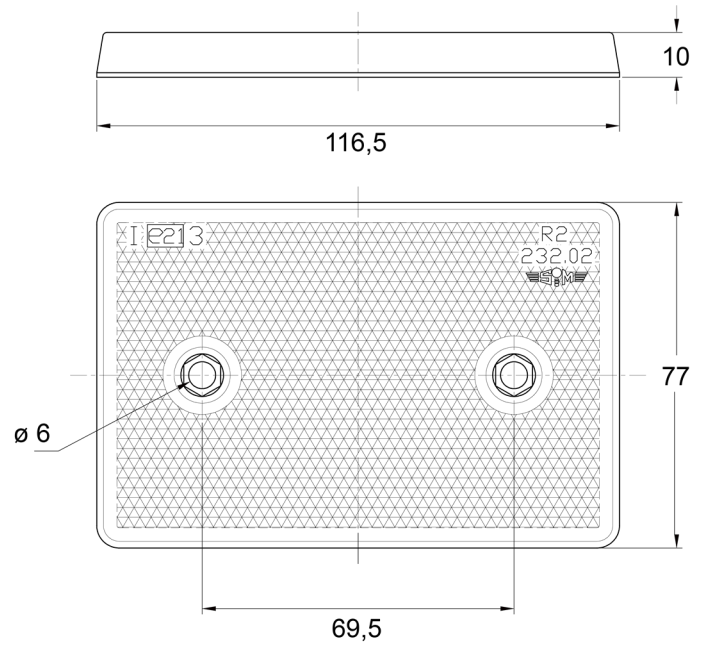

REFLECTOREN

3002.0000200

Reflector | rechthoekig | rood

EAN: 5414184562424

Specificaties

Afmetingen	116,5 mm x 77 mm	Keuring	ECE R3
Bestelbaar per	1	Kleur	Rood
Bevestiging	Zelfklevend en schroeven	Materiaal	PMMA/ABS
Dikte mm	10 mm	Montagezijde	Achteraan
Gewicht (kg)	0,01 Kg	Type	Rechthoekig