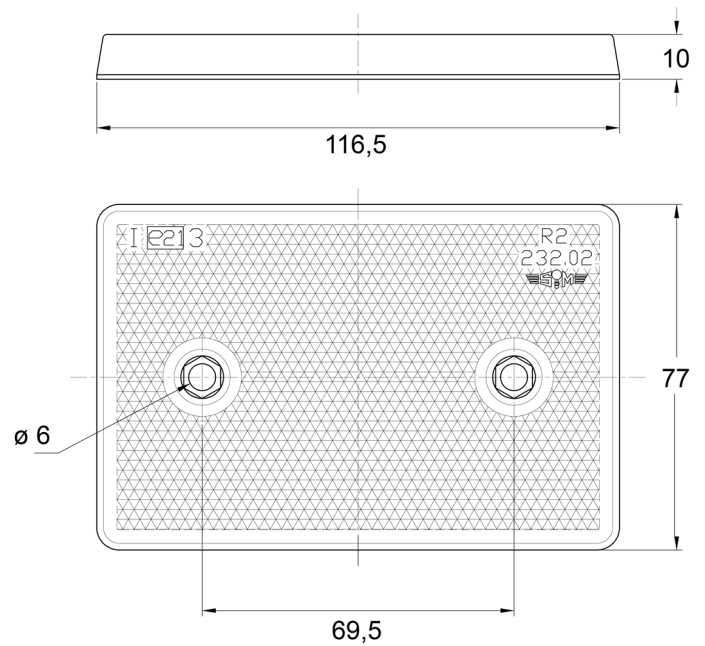

# REFLECTOREN

3002.1000000

Reflector | rechthoekig | wit

EAN: 5414184560048

## Specificaties

Afmetingen	116,5 mm x 77 mm	Keuring	ECE R3
Bestelbaar per	1	Kleur	Wit
Bevestiging	Om te schroeven	Materiaal	PMMA/ABS
Dikte mm	10 mm	Montagezijde	Vooraan
Gewicht (kg)	0,01 Kg	Type	Rechthoekig