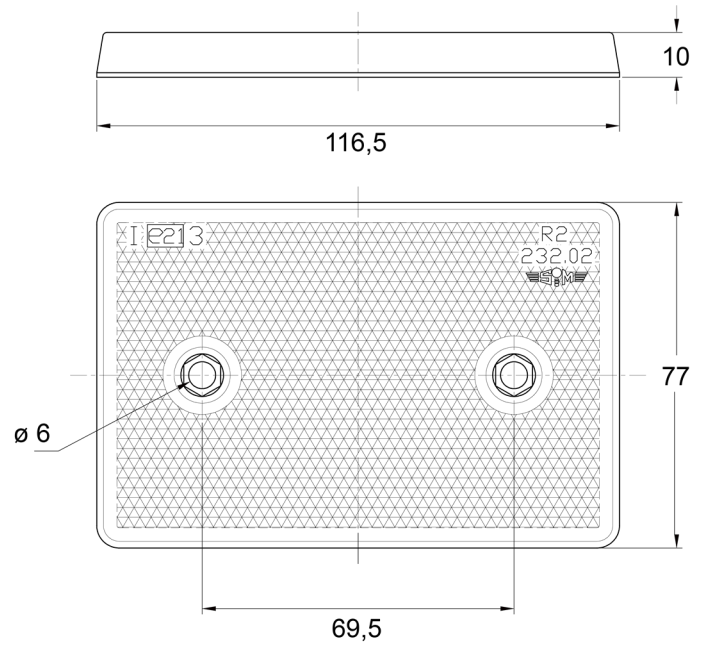

REFLECTOREN

3002.1000000

Reflector | rechthoekig | wit

EAN: 5414184560048

Specificaties

Afmetingen	116,5 mm x 77 mm	Keuring	ECE R3
Bestelbaar per	1	Kleur	Wit
Bevestiging	Om te schroeven	Materiaal	PMMA/ABS
Dikte mm	10 mm	Montagezijde	Vooraan
Gewicht (kg)	0,01 Kg	Type	Rechthoekig