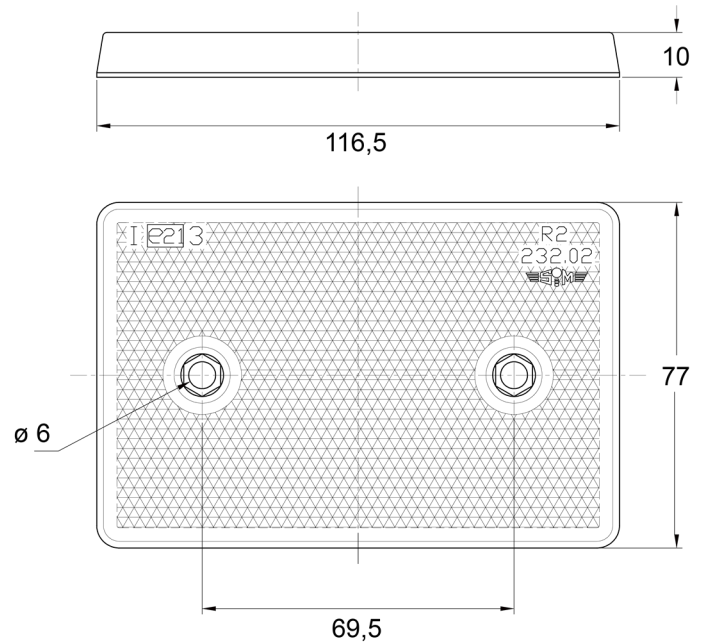

REFLECTOREN

3002.1000000

Reflector | rechthoekig | wit

EAN: 5414184560048

Specificaties

Afmetingen	116,5 mm x 77 mm	Keuring	ECE R3
Bestelbaar per	1	Kleur	Wit
Bevestiging	Om te schroeven	Materiaal	PMMA/ABS
Dikte mm	10 mm	Montagezijde	Vooraan
Gewicht (kg)	0,01 Kg	Type	Rechthoekig