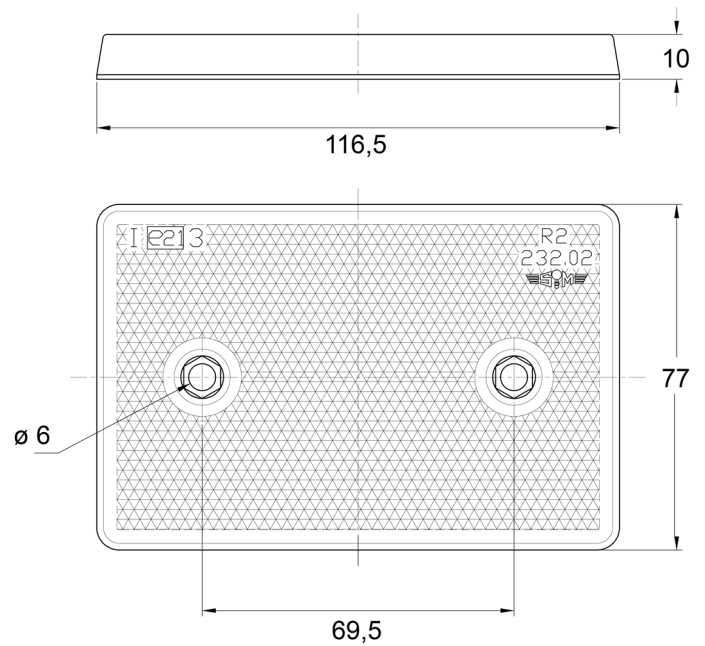

REFLECTOREN

3002.1000000

Reflector | rechthoekig | wit

EAN: 5414184560048

Specificaties

Afmetingen	116,5 mm x 77 mm	Keuring	ECE R3
Bestelbaar per	1	Kleur	Wit
Bevestiging	Om te schroeven	Materiaal	PMMA/ABS
Dikte mm	10 mm	Montagezijde	Vooraan
Gewicht (kg)	0,01 Kg	Type	Rechthoekig