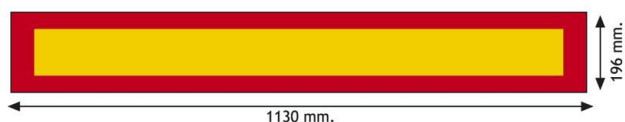

# PANELEN

3094.1000000

Paneel voor aanhangwagen | rood/geel | reflecterend | 1130x196 mm

EAN: 5414184564985

## Specificaties

Bestelbaar per	1	Lengte mm	1130 mm
Dikte mm	1 mm	Materiaal	Aluminium
Gewicht (kg)	0,65 Kg	Montagezijde	Achteraan
Hoogte mm	196 mm	Toepassing	Truck & trailer panelen
Keuring	ECE 70.01	Type	Paneel
Kleur	Rood/oranje		