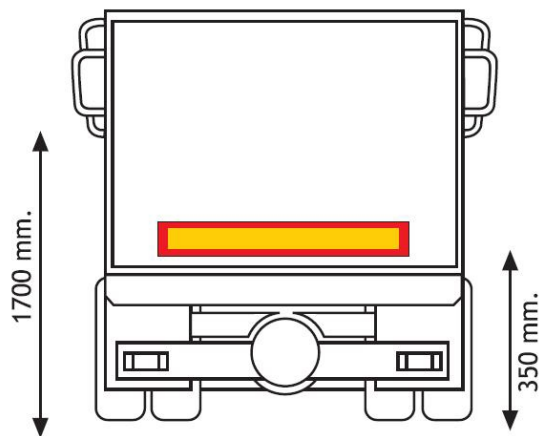

# PANELEN

3094.1000000

Paneel voor aanhangwagen | rood/geel | reflecterend | 1130x196 mm

EAN: 5414184564985

## Specificaties

Bestelbaar per	1	Lengte mm	1130 mm
Dikte mm	1 mm	Materiaal	Aluminium
Gewicht (kg)	0,65 Kg	Montagezijde	Achteraan
Hoogte mm	196 mm	Toepassing	Truck & trailer panelen
Keuring	ECE 70.01	Type	Paneel
Kleur	Rood/oranje		