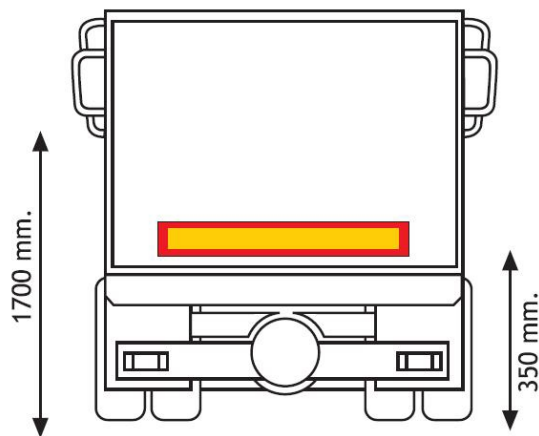

PANELEN

3094.1000000

Paneel voor aanhangwagen | rood/geel | reflecterend | 1130x196 mm

EAN: 5414184564985

Specificaties

Bestelbaar per	1	Lengte mm	1130 mm
Dikte mm	1 mm	Materiaal	Aluminium
Gewicht (kg)	0,65 Kg	Montagezijde	Achteraan
Hoogte mm	196 mm	Toepassing	Truck & trailer panelen
Keuring	ECE 70.01	Type	Paneel
Kleur	Rood/oranje		