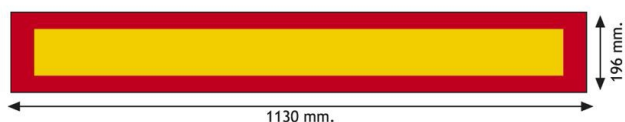

PANELEN

3094.1000000

Paneel voor aanhangwagen | rood/geel | reflecterend | 1130x196 mm

EAN: 5414184564985

Specificaties

Bestelbaar per	1	Lengte mm	1130 mm
Dikte mm	1 mm	Materiaal	Aluminium
Gewicht (kg)	0,65 Kg	Montagezijde	Achteraan
Hoogte mm	196 mm	Toepassing	Truck & trailer panelen
Keuring	ECE 70.01	Type	Paneel
Kleur	Rood/oranje		