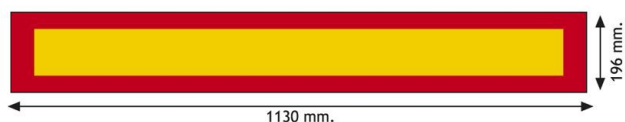

PANELEN

3094.1000000

Paneel voor aanhangwagen | rood/geel | reflecterend | 1130x196 mm

EAN: 5414184564985

Specificaties

Bestelbaar per	1
Dikte mm	1 mm
Gewicht (kg)	0,65 Kg
Hoogte mm	196 mm
Keuring	ECE 70.01
Kleur	Rood/oranje

Lengte mm	1130 mm
Materiaal	Aluminium
Montagezijde	Achteraan
Toepassing	Truck & trailer panelen
Type	Paneel