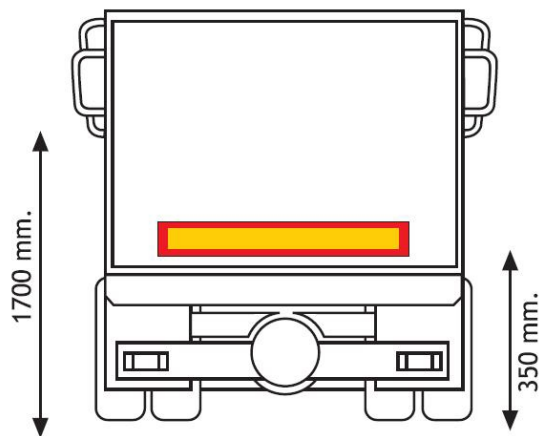

PANELEN

3094.1000000

Paneel voor aanhangwagen | rood/geel | reflecterend | 1130x196 mm

EAN: 5414184564985

Specificaties

Bestelbaar per	1
Dikte mm	1 mm
Gewicht (kg)	0,65 Kg
Hoogte mm	196 mm
Keuring	ECE 70.01
Kleur	Rood/oranje

Lengte mm	1130 mm
Materiaal	Aluminium
Montagezijde	Achteraan
Toepassing	Truck & trailer panelen
Type	Paneel