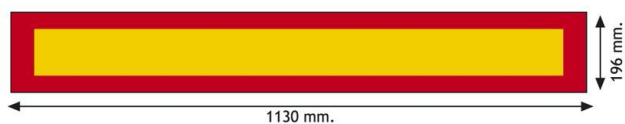

PANELEN

3094.1000000

Paneel voor aanhangwagen | rood/geel | reflecterend | 1130x196 mm

EAN: 5414184564985

Specificaties

Bestelbaar per	1	Lengte mm	1130 mm
Dikte mm	1 mm	Materiaal	Aluminium
Gewicht (kg)	0,65 Kg	Montagezijde	Achteraan
Hoogte mm	196 mm	Toepassing	Truck & trailer panelen
Keuring	ECE 70.01	Type	Paneel
Kleur	Rood/oranje		