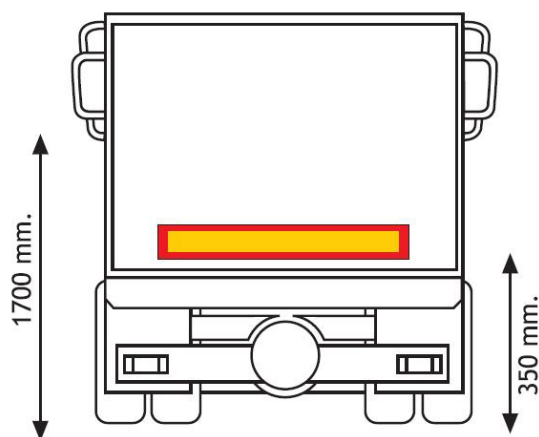

PANELEN

3094.1000000

Paneel voor aanhangwagen | rood/geel | reflecterend | 1130x196 mm

EAN: 5414184564985

Specificaties

Bestelbaar per	1	Lengte mm	1130 mm
Dikte mm	1 mm	Materiaal	Aluminium
Gewicht (kg)	0,65 Kg	Montagezijde	Achteraan
Hoogte mm	196 mm	Toepassing	Truck & trailer panelen
Keuring	ECE 70.01	Type	Paneel
Kleur	Rood/oranje		