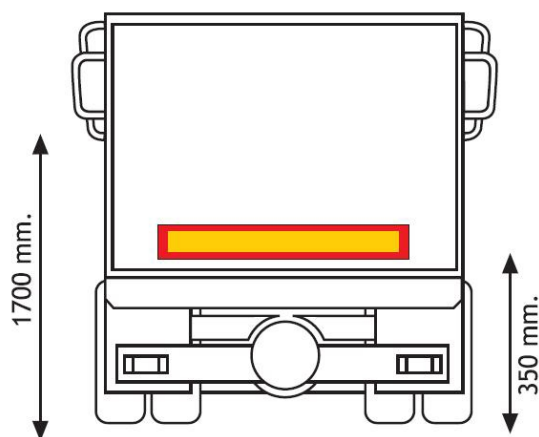

# PANELEN

3094.1000000

Paneel voor aanhangwagen | rood/geel | reflecterend | 1130x196 mm

EAN: 5414184564985

## Specificaties

Bestelbaar per	1	Lengte mm	1130 mm
Dikte mm	1 mm	Materiaal	Aluminium
Gewicht (kg)	0,65 Kg	Montagezijde	Achteraan
Hoogte mm	196 mm	Toepassing	Truck & trailer panelen
Keuring	ECE 70.01	Type	Paneel
Kleur	Rood/oranje		