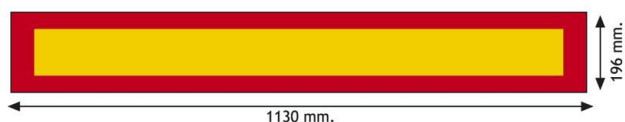

PANELEN

3094.10000-A

Zelfklever voor aanhangwagen | rood/geel | 1130x196 mm

EAN: 5414184003187

Specificaties

Bestelbaar per	1	Lengte mm	1130 mm
Gewicht (kg)	0,2 Kg	Materiaal	Zelfklever
Hoogte mm	196 mm	Montagezijde	Achteraan
Keuring	ECE 70.01	Toepassing	Truck & trailer panelen
Kleur	Rood/oranje	Type	Zelfklever