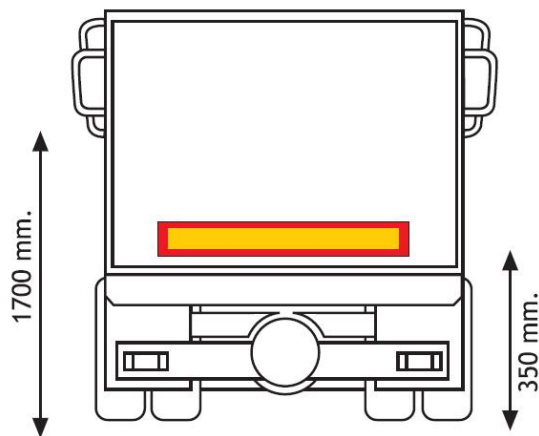

PANELEN

3094.10000-A

Zelfklever voor aanhangwagen | rood/geel | 1130x196 mm

EAN: 5414184003187

Specificaties

Bestelbaar per	1	Lengte mm	1130 mm
Gewicht (kg)	0,2 Kg	Materiaal	Zelfklever
Hoogte mm	196 mm	Montagezijde	Achteraan
Keuring	ECE 70.01	Toepassing	Truck & trailer panelen
Kleur	Rood/oranje	Type	Zelfklever