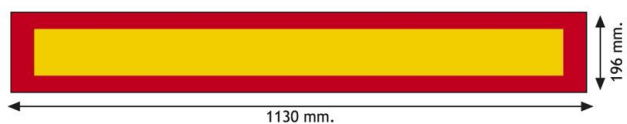

PANELEN

3094.10000-A

Zelfklever voor aanhangwagen | rood/geel | 1130x196 mm

EAN: 5414184003187

Specificaties

Bestelbaar per	1	Lengte mm	1130 mm
Gewicht (kg)	0,2 Kg	Materiaal	Zelfklever
Hoogte mm	196 mm	Montagezijde	Achteraan
Keuring	ECE 70.01	Toepassing	Truck & trailer panelen
Kleur	Rood/oranje	Type	Zelfklever