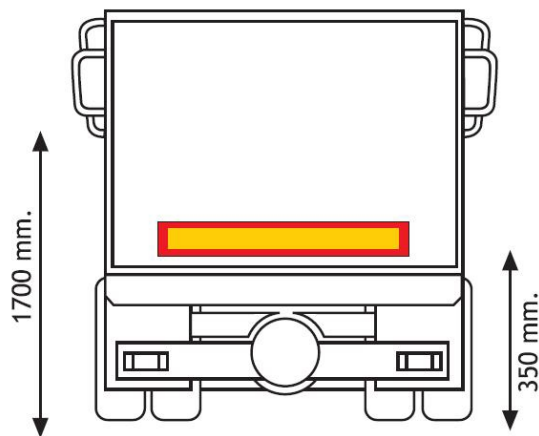

# PANELEN

3094.10000-A

Zelfklever voor aanhangwagen | rood/geel | 1130x196 mm

EAN: 5414184003187

## Specificaties

Bestelbaar per	1	Lengte mm	1130 mm
Gewicht (kg)	0,2 Kg	Materiaal	Zelfklever
Hoogte mm	196 mm	Montagezijde	Achteraan
Keuring	ECE 70.01	Toepassing	Truck & trailer panelen
Kleur	Rood/oranje	Type	Zelfklever