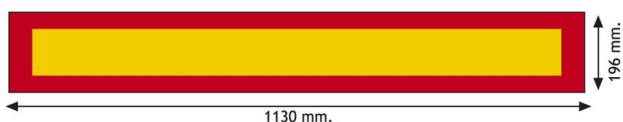

# PANELEN

3094.10000-A

Zelfklever voor aanhangwagen | rood/geel | 1130x196 mm

EAN: 5414184003187

## Specificaties

Bestelbaar per	1	Lengte mm	1130 mm
Gewicht (kg)	0,2 Kg	Materiaal	Zelfklever
Hoogte mm	196 mm	Montagezijde	Achteraan
Keuring	ECE 70.01	Toepassing	Truck & trailer panelen
Kleur	Rood/oranje	Type	Zelfklever