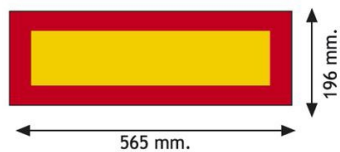

PANELEN

3094.2000000

Paneel voor aanhangwagen | rood/geel | reflecterend | 2 stuks | 565x196 mm

EAN: 5414184564992

Specificaties

Bestelbaar per	2
Dikte mm	1 mm
Gewicht (kg)	0,65 Kg
Hoogte mm	196 mm
Keuring	ECE 70.01
Kleur	Rood/oranje

Lengte mm	565 mm
Materiaal	Aluminium
Montagezijde	Achteraan
Toepassing	Truck & trailer panelen
Type	Paneel