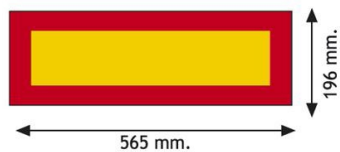

PANELEN

3094.2000000

Paneel voor aanhangwagen | rood/geel | reflecterend |
2 stuks | 565x196 mm

EAN: 5414184564992

Specificaties

Bestelbaar per	2
Dikte mm	1 mm
Gewicht (kg)	0,65 Kg
Hoogte mm	196 mm
Keuring	ECE 70.01
Kleur	Rood/oranje

Lengte mm	565 mm
Materiaal	Aluminium
Montagezijde	Achteraan
Toepassing	Truck & trailer panelen
Type	Paneel