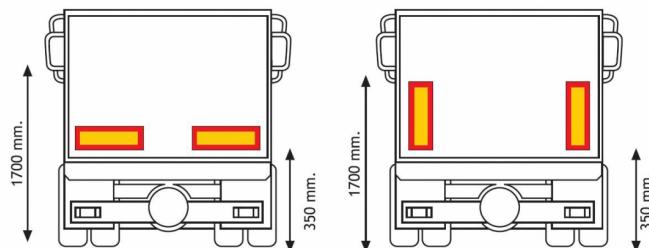

PANELEN

3094.2000000

Paneel voor aanhangwagen | rood/geel | reflecterend | 2 stuks | 565x196 mm

EAN: 5414184564992

Specificaties

Bestelbaar per	2
Dikte mm	1 mm
Gewicht (kg)	0,65 Kg
Hoogte mm	196 mm
Keuring	ECE 70.01
Kleur	Rood/oranje

Lengte mm	565 mm
Materiaal	Aluminium
Montagezijde	Achteraan
Toepassing	Truck & trailer panelen
Type	Paneel