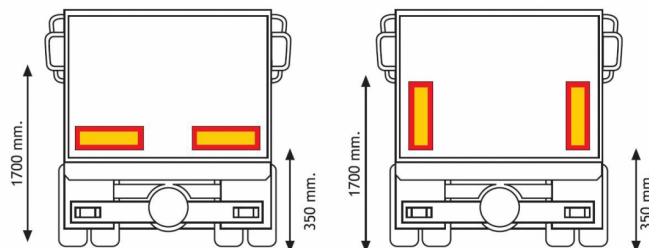

PANELEN

3094.2000000

Paneel voor aanhangwagen | rood/geel | reflecterend |
2 stuks | 565x196 mm

EAN: 5414184564992

Specificaties

Bestelbaar per	2
Dikte mm	1 mm
Gewicht (kg)	0,65 Kg
Hoogte mm	196 mm
Keuring	ECE 70.01
Kleur	Rood/oranje

Lengte mm	565 mm
Materiaal	Aluminium
Montagezijde	Achteraan
Toepassing	Truck & trailer panelen
Type	Paneel