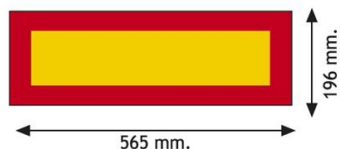

PANELEN

3094.20000-A

Zelfklever voor aanhangwagen | rood/geel | 2 stuks | 565x196 mm

EAN: 5414184003194

Specificaties

| | | | |
|----------------|-------------|--------------|-------------------------|
| Bestelbaar per | 2 | Lengte mm | 565 mm |
| Gewicht (kg) | 0,161 Kg | Materiaal | Zelfklever |
| Hoogte mm | 196 mm | Montagezijde | Achteraan |
| Keuring | ECE 70.01 | Toepassing | Truck & trailer panelen |
| Kleur | Rood/oranje | Type | Zelfklever |