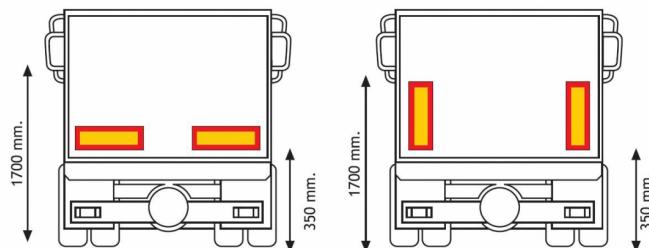

# PANELEN

3094.20000-A

Zelfklever voor aanhangwagen | rood/geel | 2 stuks | 565x196 mm

EAN: 5414184003194

## Specificaties

Bestelbaar per	2	Lengte mm	565 mm
Gewicht (kg)	0,161 Kg	Materiaal	Zelfklever
Hoogte mm	196 mm	Montagezijde	Achteraan
Keuring	ECE 70.01	Toepassing	Truck & trailer panelen
Kleur	Rood/oranje	Type	Zelfklever