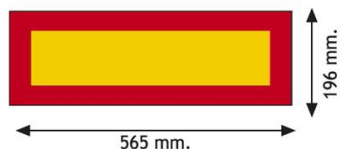

# PANELEN

3094.20000-A

Zelfklever voor aanhangwagen | rood/geel | 2 stuks | 565x196 mm

EAN: 5414184003194

## Specificaties

Bestelbaar per	2	Lengte mm	565 mm
Gewicht (kg)	0,161 Kg	Materiaal	Zelfklever
Hoogte mm	196 mm	Montagezijde	Achteraan
Keuring	ECE 70.01	Toepassing	Truck & trailer panelen
Kleur	Rood/oranje	Type	Zelfklever