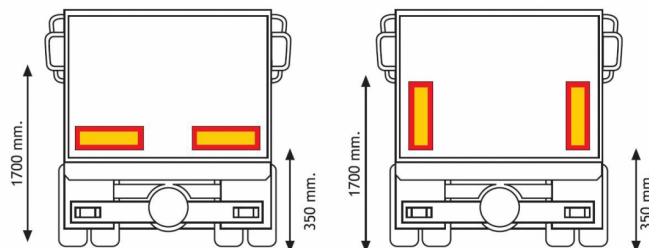

PANELEN

3094.20000-A

Zelfklever voor aanhangwagen | rood/geel | 2 stuks | 565x196 mm

EAN: 5414184003194

Specificaties

| | | | |
|----------------|-------------|--------------|-------------------------|
| Bestelbaar per | 2 | Lengte mm | 565 mm |
| Gewicht (kg) | 0,161 Kg | Materiaal | Zelfklever |
| Hoogte mm | 196 mm | Montagezijde | Achteraan |
| Keuring | ECE 70.01 | Toepassing | Truck & trailer panelen |
| Kleur | Rood/oranje | Type | Zelfklever |