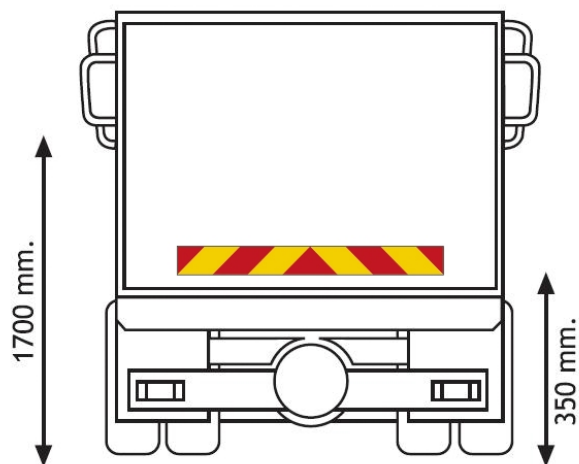

PANELEN

3095.1000000

Paneel voor vrachtwagen | rood/geel | reflecterend | 1130x132 mm

EAN: 5414184564961

Specificaties

Bestelbaar per	1
Dikte mm	1 mm
Gewicht (kg)	0,46 Kg
Hoogte mm	132 mm
Keuring	ECE 70.01
Kleur	Rood/oranje

Lengte mm	1130 mm
Materiaal	Aluminium
Montagezijde	Achteraan
Toepassing	Truck & trailer panelen
Type	Paneel