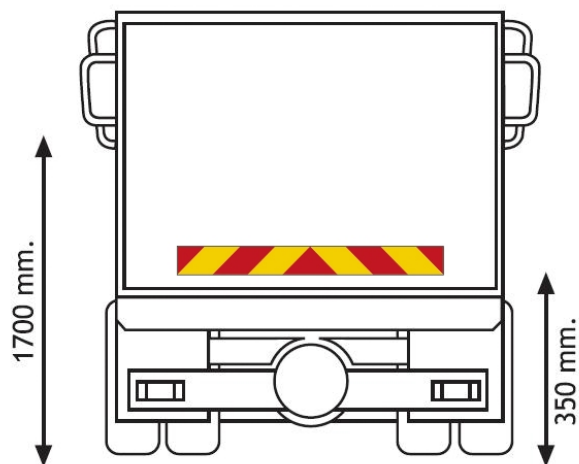

# PANELEN

3095.1000000

Paneel voor vrachtwagen | rood/geel | reflecterend | 1130x132 mm

EAN: 5414184564961

## Specificaties

Bestelbaar per	1
Dikte mm	1 mm
Gewicht (kg)	0,46 Kg
Hoogte mm	132 mm
Keuring	ECE 70.01
Kleur	Rood/oranje

Lengte mm	1130 mm
Materiaal	Aluminium
Montagezijde	Achteraan
Toepassing	Truck & trailer panelen
Type	Paneel