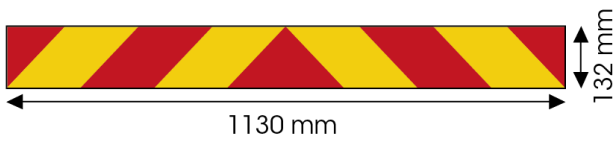

# PANELEN

3095.1000000

Paneel voor vrachtwagen | rood/geel | reflecterend | 1130x132 mm

EAN: 5414184564961

## Specificaties

Bestelbaar per	1	Lengte mm	1130 mm
Dikte mm	1 mm	Materiaal	Aluminium
Gewicht (kg)	0,46 Kg	Montagezijde	Achteraan
Hoogte mm	132 mm	Toepassing	Truck & trailer panelen
Keuring	ECE 70.01	Type	Paneel
Kleur	Rood/oranje		