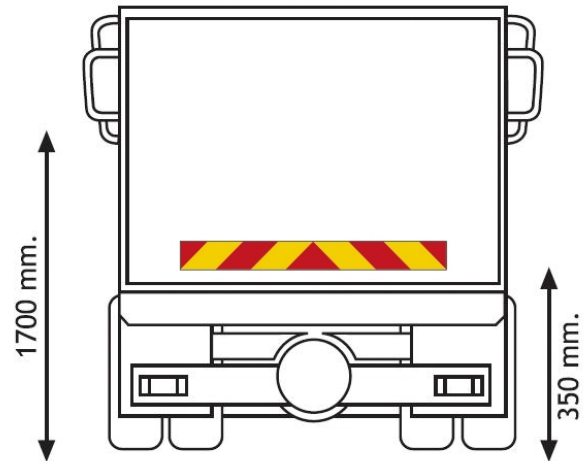

# PANELEN

3095.1000000

Paneel voor vrachtwagen | rood/geel | reflecterend | 1130x132 mm

EAN: 5414184564961

## Specificaties

Bestelbaar per	1	Lengte mm	1130 mm
Dikte mm	1 mm	Materiaal	Aluminium
Gewicht (kg)	0,46 Kg	Montagezijde	Achteraan
Hoogte mm	132 mm	Toepassing	Truck & trailer panelen
Keuring	ECE 70.01	Type	Paneel
Kleur	Rood/oranje		