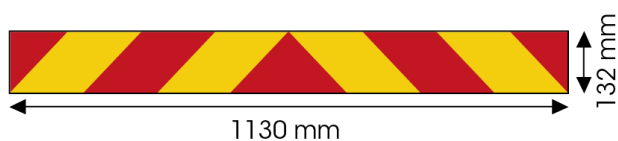

# PANELEN

3095.1000000

Paneel voor vrachtwagen | rood/geel | reflecterend | 1130x132 mm

EAN: 5414184564961

## Specificaties

Bestelbaar per	1
Dikte mm	1 mm
Gewicht (kg)	0,46 Kg
Hoogte mm	132 mm
Keuring	ECE 70.01
Kleur	Rood/oranje

Lengte mm	1130 mm
Materiaal	Aluminium
Montagezijde	Achteraan
Toepassing	Truck & trailer panelen
Type	Paneel