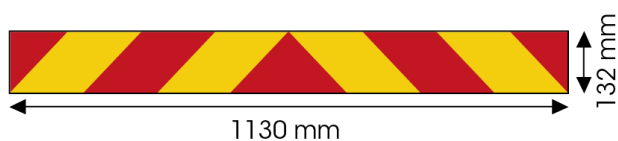

PANELEN

3095.1000000

Paneel voor vrachtwagen | rood/geel | reflecterend | 1130x132 mm

EAN: 5414184564961

Specificaties

Bestelbaar per	1
Dikte mm	1 mm
Gewicht (kg)	0,46 Kg
Hoogte mm	132 mm
Keuring	ECE 70.01
Kleur	Rood/oranje

Lengte mm	1130 mm
Materiaal	Aluminium
Montagezijde	Achteraan
Toepassing	Truck & trailer panelen
Type	Paneel