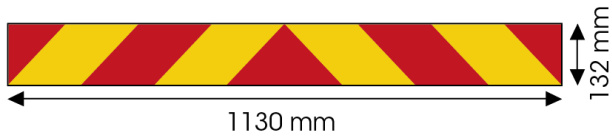

PANELEN

3095.10000-A

Zelfklever voor vrachtwagen | rood/geel | 1130x132 mm

EAN: 5414184011144

Specificaties

| | | | |
|----------------|-------------|--------------|-------------------------|
| Bestelbaar per | 1 | Lengte mm | 1130 mm |
| Gewicht (kg) | 0,135 Kg | Materiaal | Zelfklever |
| Hoogte mm | 132 mm | Montagezijde | Achteraan |
| Keuring | ECE 70.01 | Toepassing | Truck & trailer panelen |
| Kleur | Rood/oranje | Type | Zelfklever |