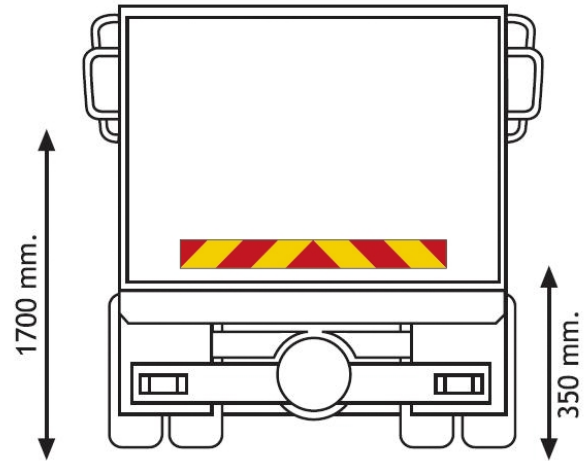

PANELEN

3095.10000-A

Zelfklever voor vrachtwagen | rood/geel | 1130x132 mm

EAN: 5414184011144

Specificaties

Bestelbaar per	1	Lengte mm	1130 mm
Gewicht (kg)	0,135 Kg	Materiaal	Zelfklever
Hoogte mm	132 mm	Montagezijde	Achteraan
Keuring	ECE 70.01	Toepassing	Truck & trailer panelen
Kleur	Rood/oranje	Type	Zelfklever