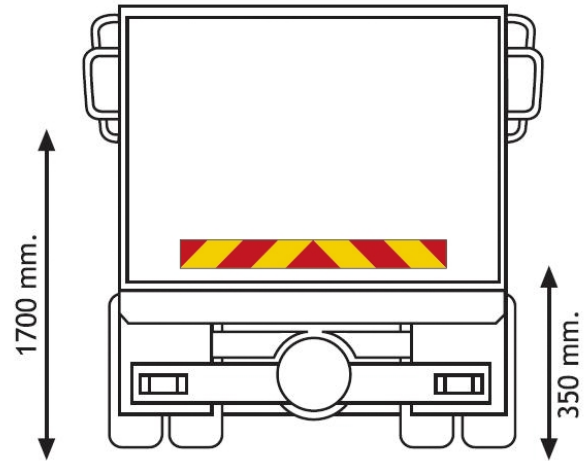

PANELEN

3095.10000-A

Zelfklever voor vrachtwagen | rood/geel | 1130x132 mm

EAN: 5414184011144

Specificaties

| | | | |
|----------------|-------------|--------------|-------------------------|
| Bestelbaar per | 1 | Lengte mm | 1130 mm |
| Gewicht (kg) | 0,135 Kg | Materiaal | Zelfklever |
| Hoogte mm | 132 mm | Montagezijde | Achteraan |
| Keuring | ECE 70.01 | Toepassing | Truck & trailer panelen |
| Kleur | Rood/oranje | Type | Zelfklever |