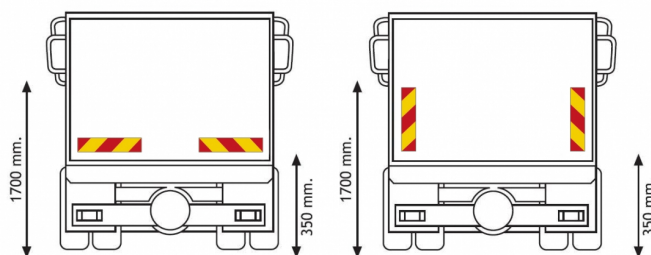

PANELEN

3095.2000000

Paneel voor vrachtwagen | rood/geel | reflecterend | 2 stuks | 565x132 mm

EAN: 5414184564978

Specificaties

Bestelbaar per	2
Dikte mm	1 mm
Gewicht (kg)	0,46 Kg
Hoogte mm	132 mm
Keuring	ECE 70.01
Kleur	Rood/oranje

Lengte mm	565 mm
Materiaal	Aluminium
Montagezijde	Achteraan
Toepassing	Truck & trailer panelen
Type	Paneel