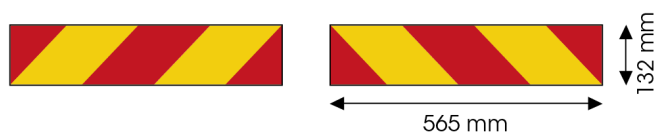

# PANELEN

3095.2000000

Paneel voor vrachtwagen | rood/geel | reflecterend | 2 stuks | 565x132 mm

EAN: 5414184564978

## Specificaties

Bestelbaar per	2
Dikte mm	1 mm
Gewicht (kg)	0,46 Kg
Hoogte mm	132 mm
Keuring	ECE 70.01
Kleur	Rood/oranje

Lengte mm	565 mm
Materiaal	Aluminium
Montagezijde	Achteraan
Toepassing	Truck & trailer panelen
Type	Paneel