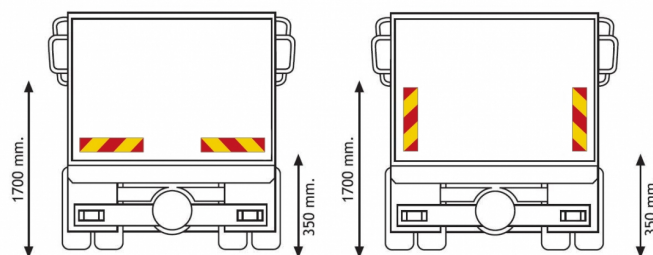

PANELEN

3095.2000000

Paneel voor vrachtwagen | rood/geel | reflecterend | 2 stuks | 565x132 mm

EAN: 5414184564978

Specificaties

Bestelbaar per	2
Dikte mm	1 mm
Gewicht (kg)	0,46 Kg
Hoogte mm	132 mm
Keuring	ECE 70.01
Kleur	Rood/oranje

Lengte mm	565 mm
Materiaal	Aluminium
Montagezijde	Achteraan
Toepassing	Truck & trailer panelen
Type	Paneel