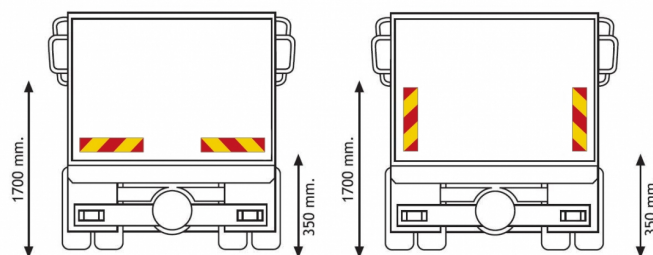

# PANELEN

3095.2000000

Paneel voor vrachtwagen | rood/geel | reflecterend | 2 stuks | 565x132 mm

EAN: 5414184564978

## Specificaties

Bestelbaar per	2
Dikte mm	1 mm
Gewicht (kg)	0,46 Kg
Hoogte mm	132 mm
Keuring	ECE 70.01
Kleur	Rood/oranje

Lengte mm	565 mm
Materiaal	Aluminium
Montagezijde	Achteraan
Toepassing	Truck & trailer panelen
Type	Paneel