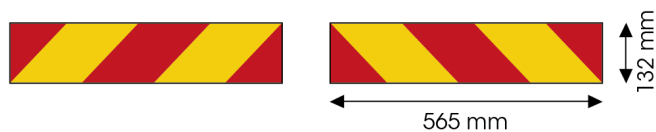

# PANELEN

3095.2000000

Paneel voor vrachtwagen | rood/geel | reflecterend | 2 stuks | 565x132 mm

EAN: 5414184564978

## Specificaties

Bestelbaar per	2
Dikte mm	1 mm
Gewicht (kg)	0,46 Kg
Hoogte mm	132 mm
Keuring	ECE 70.01
Kleur	Rood/oranje

Lengte mm	565 mm
Materiaal	Aluminium
Montagezijde	Achteraan
Toepassing	Truck & trailer panelen
Type	Paneel