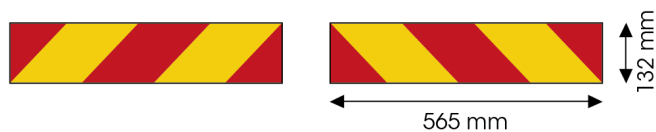

PANELEN

3095.2000000

Paneel voor vrachtwagen | rood/geel | reflecterend | 2 stuks | 565x132 mm

EAN: 5414184564978

Specificaties

Bestelbaar per	2
Dikte mm	1 mm
Gewicht (kg)	0,46 Kg
Hoogte mm	132 mm
Keuring	ECE 70.01
Kleur	Rood/oranje

Lengte mm	565 mm
Materiaal	Aluminium
Montagezijde	Achteraan
Toepassing	Truck & trailer panelen
Type	Paneel