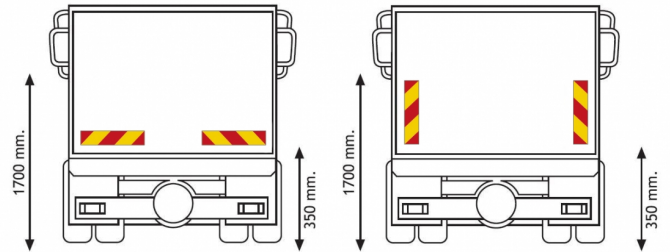

PANELEN

3095.20000-A

Zelfklever voor vrachtwagen | rood/geel | 2 stuks |
565x132 mm

EAN: 5414184011151

Specificaties

Bestelbaar per	2	Lengte mm	565 mm
Gewicht (kg)	0,1 Kg	Materiaal	Zelfklever
Hoogte mm	132 mm	Montagezijde	Achteraan
Keuring	ECE 70.01	Toepassing	Truck & trailer panelen
Kleur	Rood/oranje	Type	Zelfklever