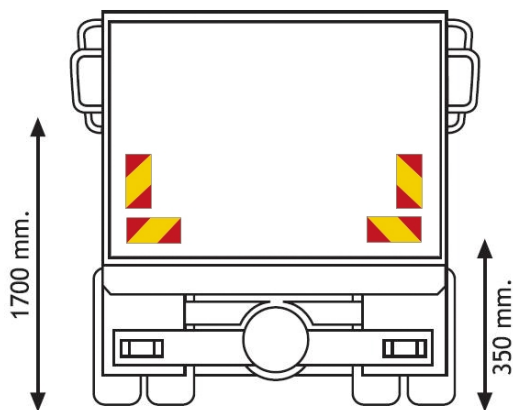

# PANELEN

3095.30000-A

Zelfklever voor vrachtwagen | rood/geel | 4 stuks |  
285x132 mm

EAN: 5414184011168

## Specificaties

Bestelbaar per	4	Lengte mm	285 mm
Gewicht (kg)	0,081 Kg	Materiaal	Zelfklever
Hoogte mm	132 mm	Montagezijde	Achteraan
Keuring	ECE 70.01	Toepassing	Truck & trailer panelen
Kleur	Rood/oranje	Type	Zelfklever