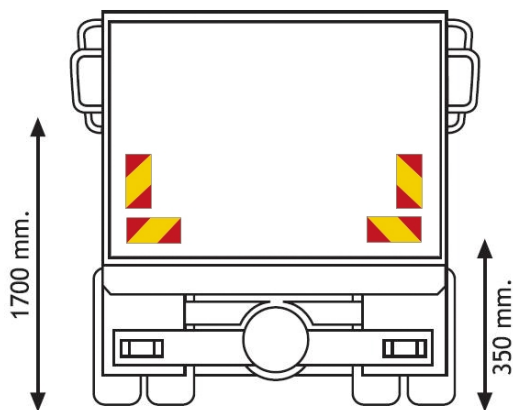

PANELEN

3095.30000-A

Zelfklever voor vrachtwagen | rood/geel | 4 stuks |
285x132 mm

EAN: 5414184011168

Specificaties

| | | | |
|----------------|-------------|--------------|-------------------------|
| Bestelbaar per | 4 | Lengte mm | 285 mm |
| Gewicht (kg) | 0,081 Kg | Materiaal | Zelfklever |
| Hoogte mm | 132 mm | Montagezijde | Achteraan |
| Keuring | ECE 70.01 | Toepassing | Truck & trailer panelen |
| Kleur | Rood/oranje | Type | Zelfklever |