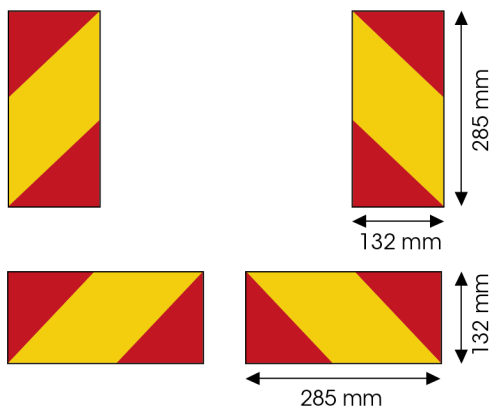

PANELEN

3095.30000-A

Zelfklever voor vrachtwagen | rood/geel | 4 stuks |
285x132 mm

EAN: 5414184011168

Specificaties

| | | | |
|----------------|-------------|--------------|-------------------------|
| Bestelbaar per | 4 | Lengte mm | 285 mm |
| Gewicht (kg) | 0,081 Kg | Materiaal | Zelfklever |
| Hoogte mm | 132 mm | Montagezijde | Achteraan |
| Keuring | ECE 70.01 | Toepassing | Truck & trailer panelen |
| Kleur | Rood/oranje | Type | Zelfklever |