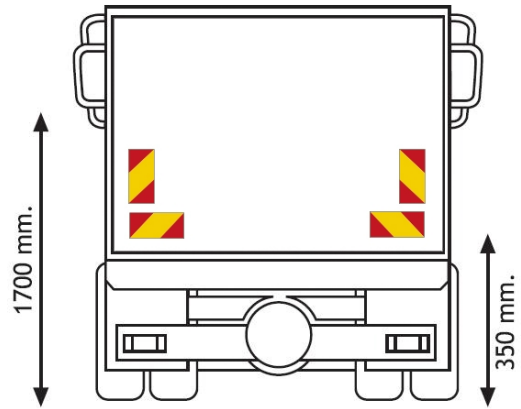

# PANELEN

3095.30000-A

Zelfklever voor vrachtwagen | rood/geel | 4 stuks |  
285x132 mm

EAN: 5414184011168

## Specificaties

Bestelbaar per	4	Lengte mm	285 mm
Gewicht (kg)	0,081 Kg	Materiaal	Zelfklever
Hoogte mm	132 mm	Montagezijde	Achteraan
Keuring	ECE 70.01	Toepassing	Truck & trailer panelen
Kleur	Rood/oranje	Type	Zelfklever