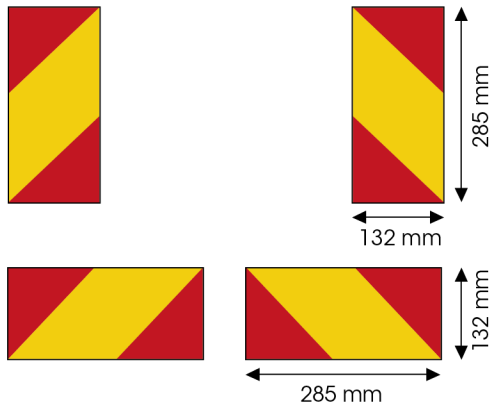

# PANELEN

3095.30000-A

Zelfklever voor vrachtwagen | rood/geel | 4 stuks |  
285x132 mm

EAN: 5414184011168

## Specificaties

Bestelbaar per	4	Lengte mm	285 mm
Gewicht (kg)	0,081 Kg	Materiaal	Zelfklever
Hoogte mm	132 mm	Montagezijde	Achteraan
Keuring	ECE 70.01	Toepassing	Truck & trailer panelen
Kleur	Rood/oranje	Type	Zelfklever