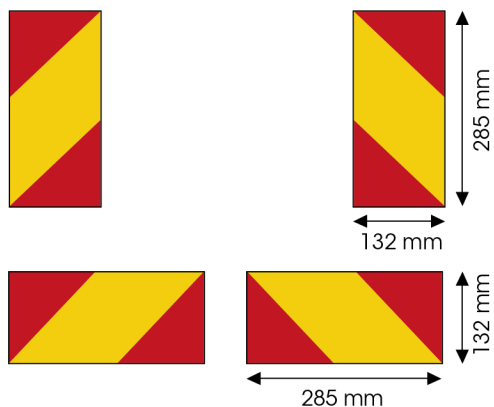

# PANELEN

3095.30000-A

Zelfklever voor vrachtwagen | rood/geel | 4 stuks |  
285x132 mm

EAN: 5414184011168

## Specificaties

Bestelbaar per	4	Lengte mm	285 mm
Gewicht (kg)	0,081 Kg	Materiaal	Zelfklever
Hoogte mm	132 mm	Montagezijde	Achteraan
Keuring	ECE 70.01	Toepassing	Truck & trailer panelen
Kleur	Rood/oranje	Type	Zelfklever