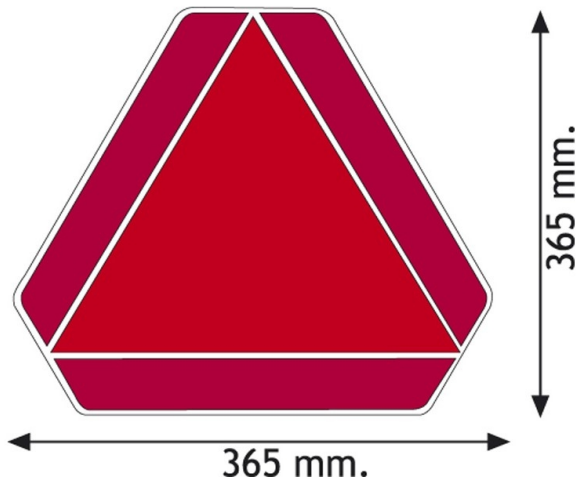

3098.0000000

Driehoek | traag rijdend voertuig | 1,5 mm

EAN: 5414184017849

Specificaties

Bestelbaar per	1	Lengte mm	365 mm
Dikte mm	1,5 mm	Materiaal	Aluminium
Gewicht (kg)	0,7 Kg	Montagezijde	Achteraan
Hoogte mm	365 mm	Toepassing	Paneel voor traagrijdend voertuig
Keuring	ECE 69.01	Type	Paneel
Kleur	Rood/oranje		