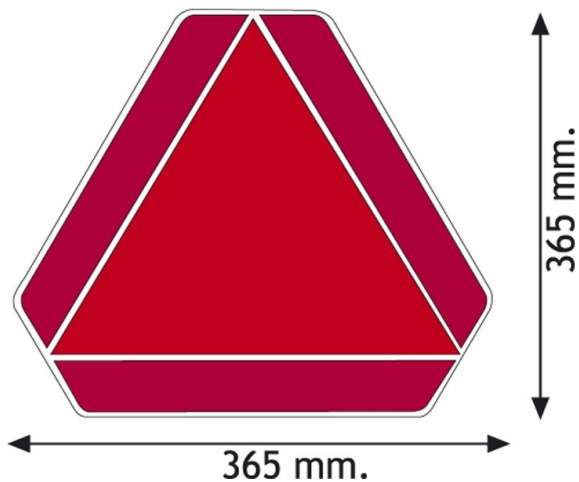

3098.0000000

Driehoek | traag rijdend voertuig | 1,5 mm

EAN: 5414184017849

## Specificaties

Bestelbaar per	1
Dikte mm	1,5 mm
Gewicht (kg)	0,7 Kg
Hoogte mm	365 mm
Keuring	ECE 69.01
Kleur	Rood/oranje

Lengte mm	365 mm
Materiaal	Aluminium
Montagezijde	Achteraan
Toepassing	Paneel voor traagrijdend voertuig
Type	Paneel