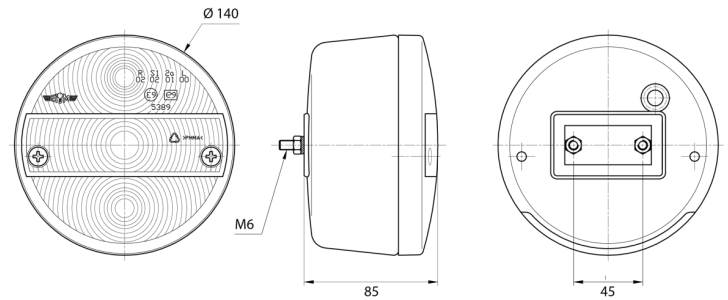

LICHTEN VOOR EN ACHTER

3111.000000

achterlicht | links+rechts | 12-24V

EAN: 5414184562714

Specificaties

Aansluiting	Draaddoorvoer	Keuring	ECE
Bestelbaar per	1	Kleur	Oranje/rood
Bevat Positie-Stop	Ja	Kleur lens	Oranje/rood
Bevat Richtingaanwijzer	Ja	Lampvoet	P21W-BA15s/R5W-BA15s
Bevestiging	Opbouw	Lichtbron	Halogeen
Diameter mm	140 mm	Montagezijde	Achteraan - Links & rechts
Dikte mm	85 mm	Type	Achterlichten
Geleverd met	Montageboutjes	Verpakking	POS verpakking
Gewicht (kg)	0,45 Kg	Voeding	12V - 24V