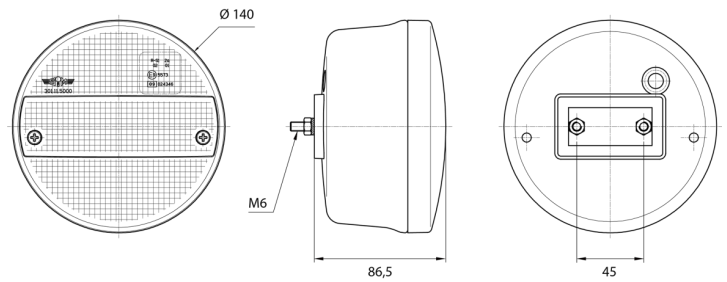

## Specificaties

Aansluiting	Kabelschoenen type vlakstekker
Bestelbaar per	1
Bevat Positie-Stop	Ja
Bevat Richtingaanwijzer	Ja
Bevestiging	Opbouw
Diameter mm	140 mm
Dikte mm	86,5 mm
EMC	EMC
Geleverd met	Montageboutjes
Gewicht (kg)	0,468 Kg

IP-graad	IP54
Keuring	ECE
Kleur	Oranje/rood
Kleur lens	Oranje/rood
Lichtbron	LED
Montagezijde	Achteraan - Links & rechts
Type	Achterlichten
Verpakking	POS verpakking
Voeding	12V - 24V