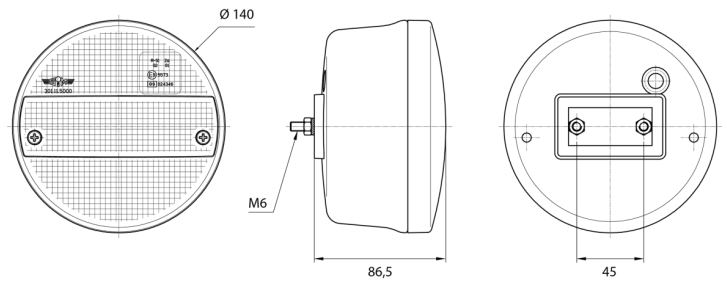

3111.500000

LED achterlicht | links+rechts | 12-24V

EAN: 5414184562745

Specificaties

Aansluiting	Kabelschoenen type vlakstekker
Bestelbaar per	1
Bevat Positie-Stop	Ja
Bevat Richtingaanwijzer	Ja
Bevestiging	Opbouw
Diameter mm	140 mm
Dikte mm	86,5 mm
EMC	EMC
Geleverd met	Montageboutjes
Gewicht (kg)	0,468 Kg

IP-graad	IP54
Keuring	ECE
Kleur	Oranje/rood
Kleur lens	Oranje/rood
Lichtbron	LED
Montagezijde	Achteraan - Links & rechts
Type	Achterlichten
Verpakking	POS verpakking
Voeding	12V - 24V