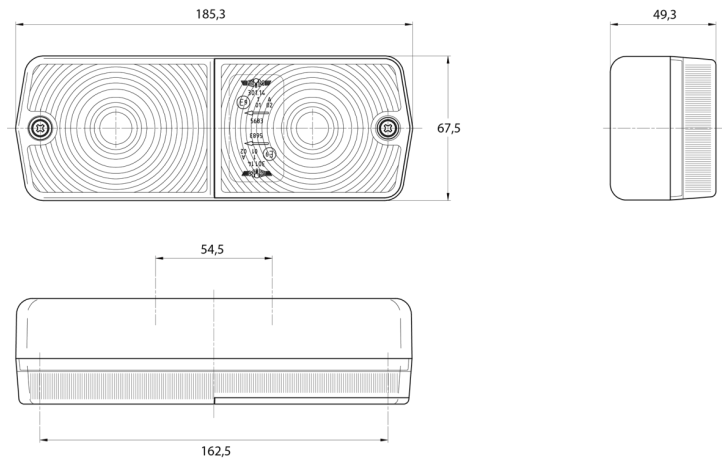

LICHTEN VOOR EN ACHTER

3114.000000

Voorlicht | links+rechts | 12-24V

EAN: 5414184560567

Specificaties

Aansluiting	Draaddoorvoer	Kleur	Oranje/wit
Bestelbaar per	2	Kleur lens	Oranje/wit
Bevat Positielicht	Ja	Lampvoet	P21W-BA15s/R5W-BA15s
Bevat Richtingaanwijzer	Ja	Lengte mm	185,3 mm
Bevestiging	Opbouw	Lichtbron	Halogeen
Dikte mm	49,3 mm	Montagezijde	Achteraan - Links & rechts
Geleverd met	Montageboutjes	Type	Voorlichten
Gewicht (kg)	0,26 Kg	Verpakking	POS verpakking
Hoogte mm	67,5 mm	Voeding	12V - 24V
Keuring	ECE		