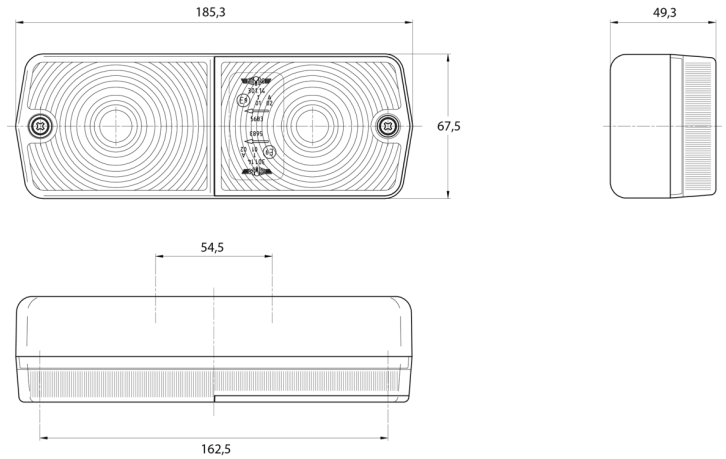

LICHTEN VOOR EN ACHTER

3114.000000

Voorlicht | links+rechts | 12-24V

EAN: 5414184560567

Specificaties

| | | | |
|-------------------------|----------------|--------------|----------------------------|
| Aansluiting | Draaddoorvoer | Kleur | Oranje/wit |
| Bestelbaar per | 2 | Kleur lens | Oranje/wit |
| Bevat Positielicht | Ja | Lampvoet | P21W-BA15s/R5W-BA15s |
| Bevat Richtingaanwijzer | Ja | Lengte mm | 185,3 mm |
| Bevestiging | Opbouw | Lichtbron | Halogeen |
| Dikte mm | 49,3 mm | Montagezijde | Achteraan - Links & rechts |
| Geleverd met | Montageboutjes | Type | Voorlichten |
| Gewicht (kg) | 0,26 Kg | Verpakking | POS verpakking |
| Hoogte mm | 67,5 mm | Voeding | 12V - 24V |
| Keuring | ECE | | |