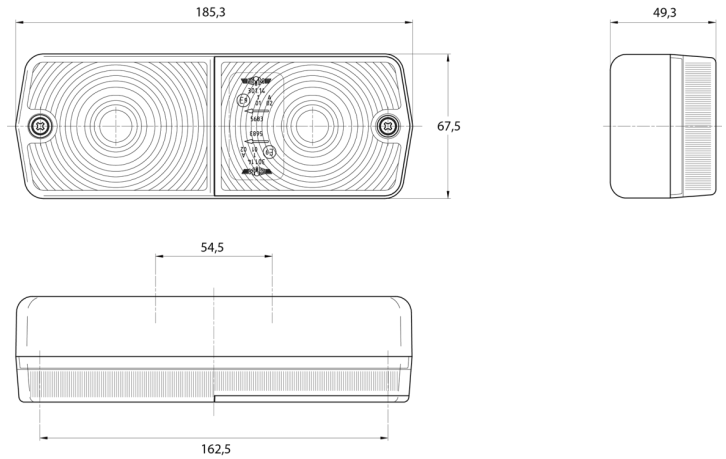

LICHTEN VOOR EN ACHTER

3114.000000

Voorlicht | links+rechts | 12-24V

EAN: 5414184560567

Specificaties

Aansluiting	Draaddoorvoer	Kleur	Oranje/wit
Bestelbaar per	2	Kleur lens	Oranje/wit
Bevat Positielicht	Ja	Lampvoet	P21W-BA15s/R5W-BA15s
Bevat Richtingaanwijzer	Ja	Lengte mm	185,3 mm
Bevestiging	Opbouw	Lichtbron	Halogeen
Dikte mm	49,3 mm	Montagezijde	Achteraan - Links & rechts
Geleverd met	Montageboutjes	Type	Voorlichten
Gewicht (kg)	0,26 Kg	Verpakking	POS verpakking
Hoogte mm	67,5 mm	Voeding	12V - 24V
Keuring	ECE		