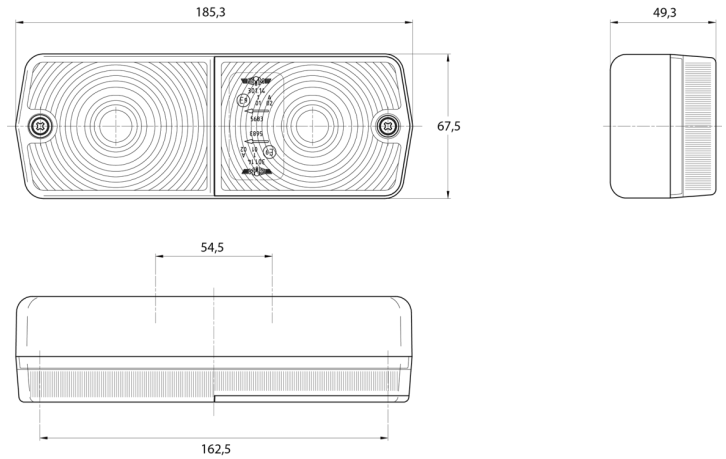

LICHTEN VOOR EN ACHTER

3114.000000

Voorlicht | links+rechts | 12-24V

EAN: 5414184560567

Specificaties

Aansluiting	Draaddoorvoer	Kleur	Oranje/wit
Bestelbaar per	2	Kleur lens	Oranje/wit
Bevat Positielicht	Ja	Lampvoet	P21W-BA15s/R5W-BA15s
Bevat Richtingaanwijzer	Ja	Lengte mm	185,3 mm
Bevestiging	Opbouw	Lichtbron	Halogeen
Dikte mm	49,3 mm	Montagezijde	Achteraan - Links & rechts
Geleverd met	Montageboutjes	Type	Voorlichten
Gewicht (kg)	0,26 Kg	Verpakking	POS verpakking
Hoogte mm	67,5 mm	Voeding	12V - 24V
Keuring	ECE