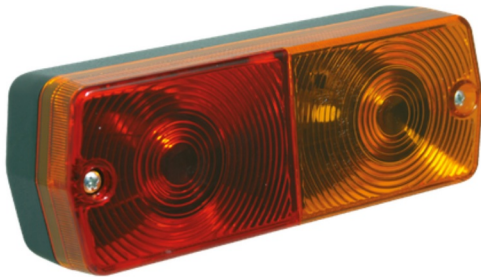

3114.0000100

Achterlicht | halogeen | links+rechts | 12-24V

EAN: 5414184560574

## Specificaties

Aansluiting	Draaddoorvoer	Kleur	Oranje/rood
Bestelbaar per	2	Kleur lens	Oranje/rood
Bevat Positie-Stop	Ja	Lampvoet	P21W-BA15s/P21/5W-BAY 15d
Bevat Richtingaanwijzer	Ja	Lengte mm	185,3 mm
Bevestiging	Opbouw	Lichtbron	Halogeen
Dikte mm	49,3 mm	Montagezijde	Achteraan - Links & rechts
Geleverd met	Montageboutjes	Type	Achterlichten
Gewicht (kg)	0,24 Kg	Verpakking	POS verpakking
Hoogte mm	67,5 mm	Voeding	12V - 24V
Keuring	ECE		