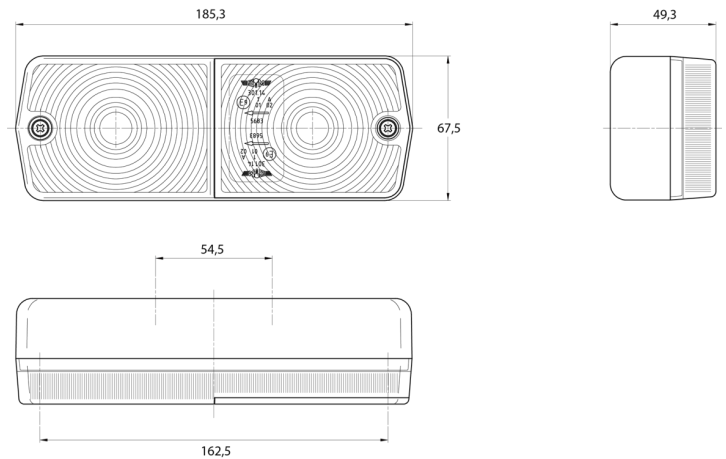

## Specificaties

Aansluiting	Draaddoorvoer	Kleur	Oranje/rood
Bestelbaar per	2	Kleur lens	Oranje/rood
Bevat Positie-Stop	Ja	Lampvoet	P21W-BA15s/P21/5W-BAY 15d
Bevat Richtingaanwijzer	Ja	Lengte mm	185,3 mm
Bevestiging	Opbouw	Lichtbron	Halogeen
Dikte mm	49,3 mm	Montagezijde	Achteraan - Links & rechts
Geleverd met	Montageboutjes	Type	Achterlichten
Gewicht (kg)	0,24 Kg	Verpakking	POS verpakking
Hoogte mm	67,5 mm	Voeding	12V - 24V
Keuring	ECE		