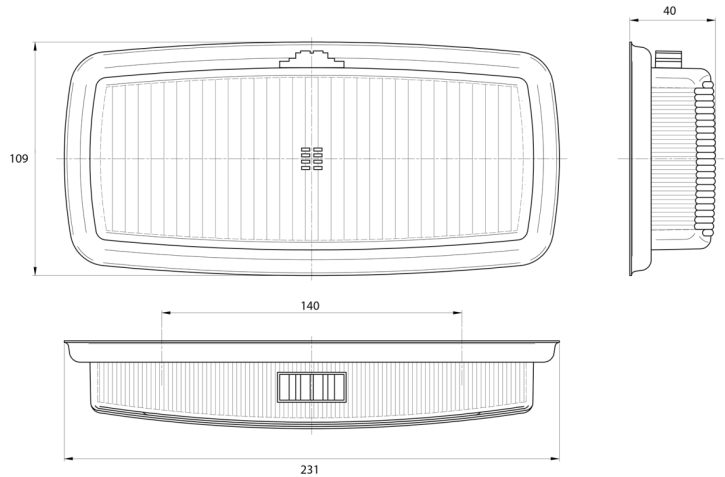

BINNENVERLICHTING

3115.000000

Binnenverlichting | halogeen | rechthoekig | alu

EAN: 5414184562202

Specificaties

Aansluiting	N/A	Kleur lens	Transparant
Bestelbaar per	1	Lengte mm	231 mm
Bevestiging	Opbouw	Lichtbron	Halogeen
Breedte mm	109 mm	Schakelaar	Nee
Gewicht (kg)	0,3 Kg	Type	Rechthoekig
Hoogte mm	40 mm	Verpakking	POS verpakking
Kleur	Wit	Voeding	12V