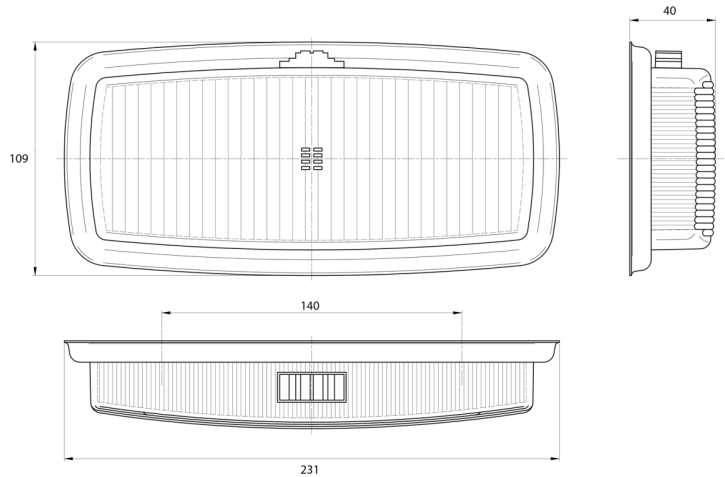

BINNENVERLICHTING

3115.000000

Binnenverlichting | halogeen | rechthoekig | alu

EAN: 5414184562202

Specificaties

| | | | |
|----------------|--------|------------|----------------|
| Aansluiting | N/A | Kleur lens | Transparant |
| Bestelbaar per | 1 | Lengte mm | 231 mm |
| Bevestiging | Opbouw | Lichtbron | Halogeen |
| Breedte mm | 109 mm | Schakelaar | Nee |
| Gewicht (kg) | 0,3 Kg | Type | Rechthoekig |
| Hoogte mm | 40 mm | Verpakking | POS verpakking |
| Kleur | Wit | Voeding | 12V |