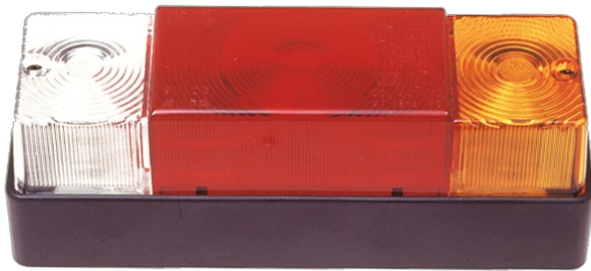

LICHTEN VOOR EN ACHTER

3116.000000

Achterlicht | halogeen | link+rechts| 12-24V

EAN: 5414184560598

Specificaties

Aansluiting	Draaddoorvoer	Keuring	ECE
Bestelbaar per	2	Kleur	Oranje/rood/wit
Bevat Achteruitrijlicht	Ja	Kleur lens	Oranje/rood/wit
Bevat Positie-Stop	Ja	Lampvoet	P21W-BA15s/P21/5W-BAY 15d
Bevat Richtingaanwijzer	Ja	Lengte mm	204 mm
Bevestiging	Opbouw	Lichtbron	Halogeen
Dikte mm	70 mm	Montagezijde	Achteraan - Links & rechts
Geleverd met	Montageboutjes	Type	Achterlichten
Gewicht (kg)	0,38 Kg	Voeding	12V - 24V
Hoogte mm	65,5 mm		