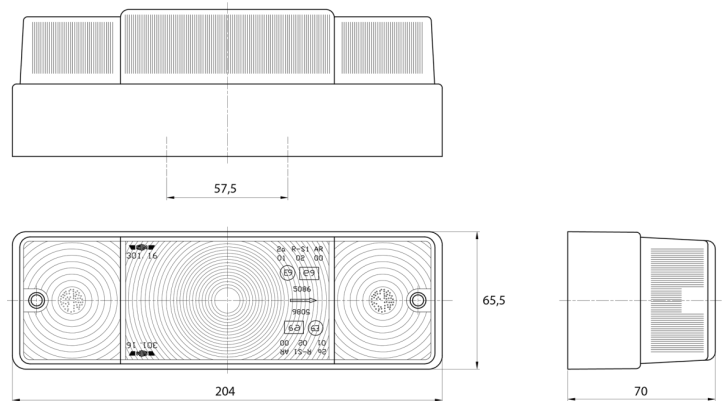

LICHTEN VOOR EN ACHTER

3116.000000

Achterlicht | halogeen | link+rechts| 12-24V

EAN: 5414184560598

Specificaties

Aansluiting	Draaddoorvoer	Keuring	ECE
Bestelbaar per	2	Kleur	Oranje/rood/wit
Bevat Achteruitrijlicht	Ja	Kleur lens	Oranje/rood/wit
Bevat Positie-Stop	Ja	Lampvoet	P21W-BA15s/P21/5W-BAY 15d
Bevat Richtingaanwijzer	Ja	Lengte mm	204 mm
Bevestiging	Opbouw	Lichtbron	Halogeen
Dikte mm	70 mm	Montagezijde	Achteraan - Links & rechts
Geleverd met	Montageboutjes	Type	Achterlichten
Gewicht (kg)	0,38 Kg	Voeding	12V - 24V
Hoogte mm	65,5 mm		