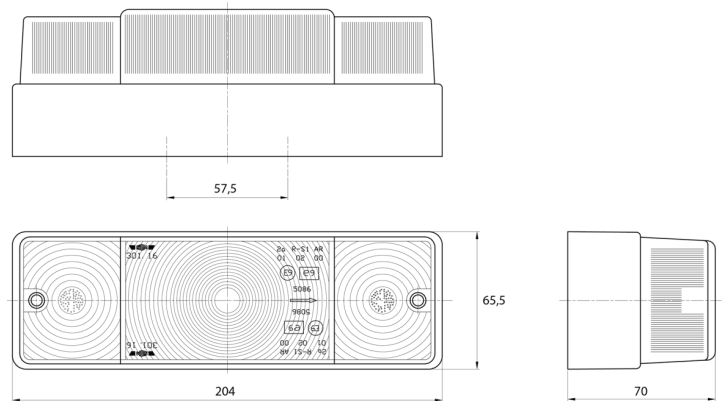

LICHTEN VOOR EN ACHTER

3116.000000

Achterlicht | halogeen | link+rechts| 12-24V

EAN: 5414184560598

Specificaties

Aansluiting	Draaddoorvoer	Keuring	ECE
Bestelbaar per	2	Kleur	Oranje/rood/wit
Bevat Achteruitrijlicht	Ja	Kleur lens	Oranje/rood/wit
Bevat Positie-Stop	Ja	Lampvoet	P21W-BA15s/P21/5W-BAY 15d
Bevat Richtingaanwijzer	Ja	Lengte mm	204 mm
Bevestiging	Opbouw	Lichtbron	Halogeen
Dikte mm	70 mm	Montagezijde	Achteraan - Links & rechts
Geleverd met	Montageboutjes	Type	Achterlichten
Gewicht (kg)	0,38 Kg	Voeding	12V - 24V
Hoogte mm	65,5 mm		