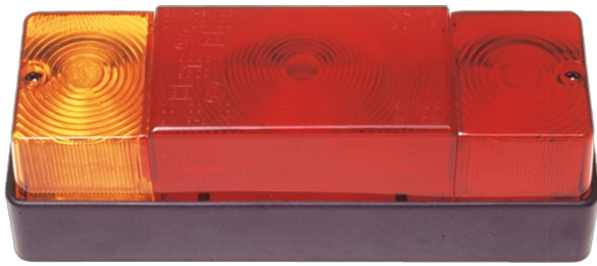

LICHTEN VOOR EN ACHTER

3116.0000100

Achterlicht | halgeen | links+rechts | 12-24V

EAN: 5414184560604

Specificaties

Aansluiting	Draaddoorvoer	Keuring	ECE
Bestelbaar per	2	Kleur	Oranje/rood
Bevat Mistachterlicht	Ja	Kleur lens	Oranje/rood
Bevat Positie-Stop	Ja	Lampvoet	P21W-BA15s/P21/5W-BAY 15d
Bevat Richtingaanwijzer	Ja	Lengte mm	204 mm
Bevestiging	Opbouw	Lichtbron	Halogeen
Dikte mm	70 mm	Montagezijde	Achteraan - Links & rechts
Geleverd met	Montageboutjes	Type	Achterlichten
Gewicht (kg)	0,3 Kg	Voeding	12V - 24V
Hoogte mm	65,5 mm		