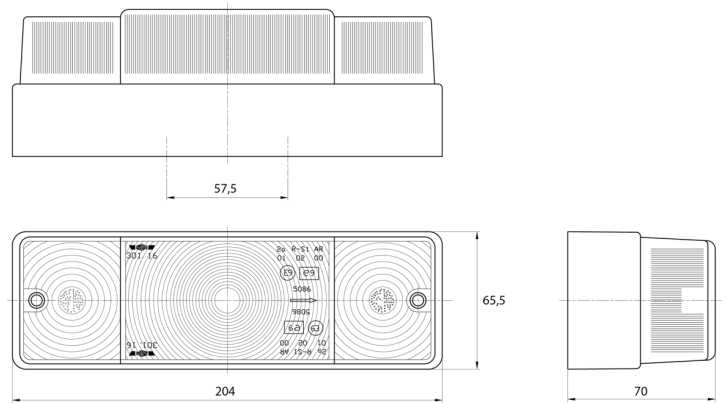

LICHTEN VOOR EN ACHTER

3116.0000100

Achterlicht | halgeen | links+rechts | 12-24V

EAN: 5414184560604

Specificaties

Aansluiting	Draaddoorvoer	Keuring	ECE
Bestelbaar per	2	Kleur	Oranje/rood
Bevat Mistachterlicht	Ja	Kleur lens	Oranje/rood
Bevat Positie-Stop	Ja	Lampvoet	P21W-BA15s/P21/5W-BAY 15d
Bevat Richtingaanwijzer	Ja	Lengte mm	204 mm
Bevestiging	Opbouw	Lichtbron	Halogeen
Dikte mm	70 mm	Montagezijde	Achteraan - Links & rechts
Geleverd met	Montageboutjes	Type	Achterlichten
Gewicht (kg)	0,3 Kg	Voeding	12V - 24V
Hoogte mm	65,5 mm		